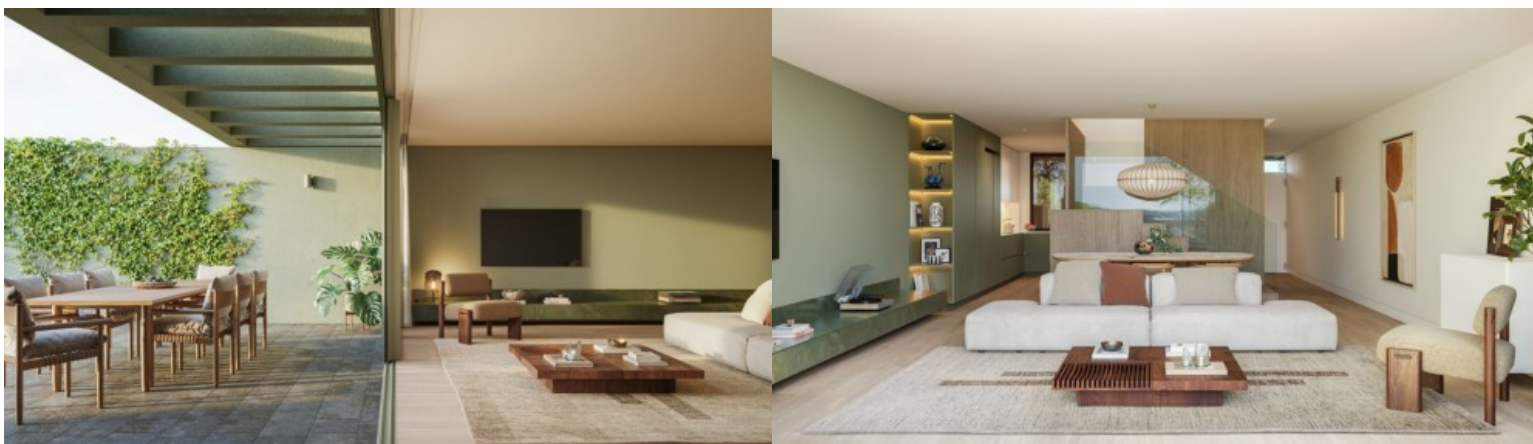

## MORADIA V4 COM PISCINA NO RESORT DE GOLFE VALE PISÃO, GRANDE PORTO

Ref. LS05716-6D

€ 1 090 000

Morada com jardim privativo, piscina e garagem num dos maiores resorts de natureza e golfe do norte de Portugal, com 150 hectares de área verde, no grande Porto. Inserida na nova fase de expansão de Vale Pisão, esta moradia V4 distingue-se pela arquitetura contemporânea, pela generosidade dos espaços interiores e exteriores e pela integração privilegiada num resort de golfe com 150 hectares de floresta, jardins e paisagem natural. Distribuída por dois pisos, além da garagem em piso subterrâneo, esta townhouse foi pensada para uma vivência familiar confortável, funcional e profundamente ligada ao exterior. No piso térreo, a área social assume-se como o centro da casa, com sala de jantar e amplas zonas de estar com ligação direta ao...