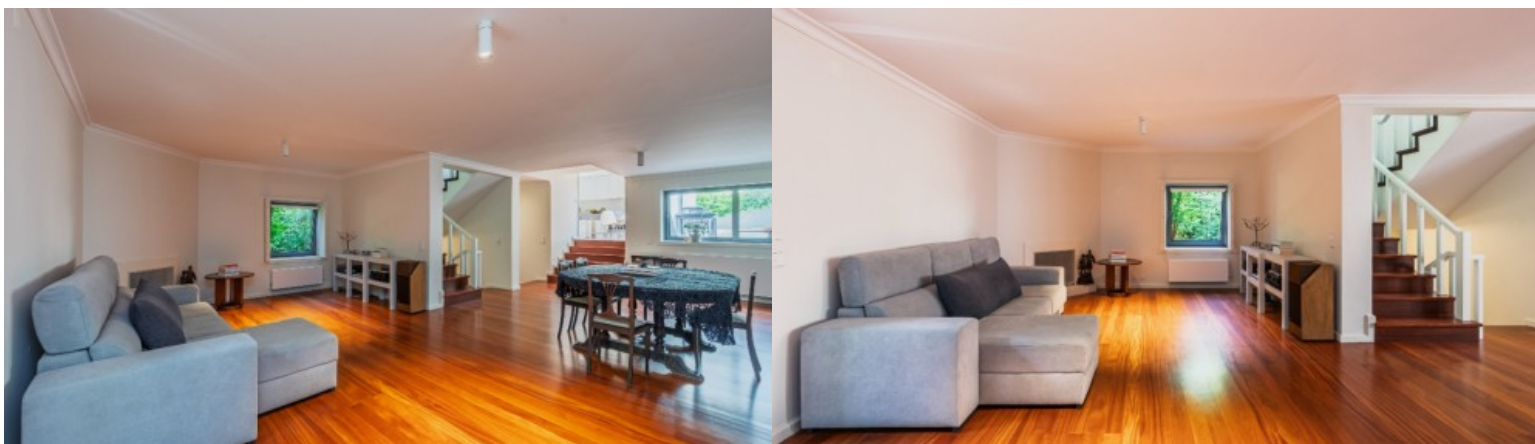

LUXIMOS

CHRISTIE'S
INTERNATIONAL REAL ESTATE

**MORADIA V3 COM JARDIM
À VENDA NO BAIRRO DA
MARECHAL NO PORTO**

Ref. LS05714

€ 1 480 000

Morada V3 de arquitetura contemporânea que combina elegância, conforto e funcionalidade. Distribuída por 3 pisos e em bom estado de conservação, destaca-se pela qualidade dos acabamentos, pelas áreas amplas e comodidades exteriores, nomeadamente pátio e jardim. A zona social apresenta espaços generosos, com a sala de estar e jantar com lareira, wc social e cozinha independente em ligação ao pátio exterior, proporcionando um ambiente acolhedor e sofisticado. A cozinha, moderna e totalmente equipada, tem área de refeições e foi concebida para responder às exigências do quotidiano com elevada funcionalidade e design contemporâneo. No primeiro andar encontram-se as três suítes, sendo uma delas uma ampla master suíte, todas com armá...