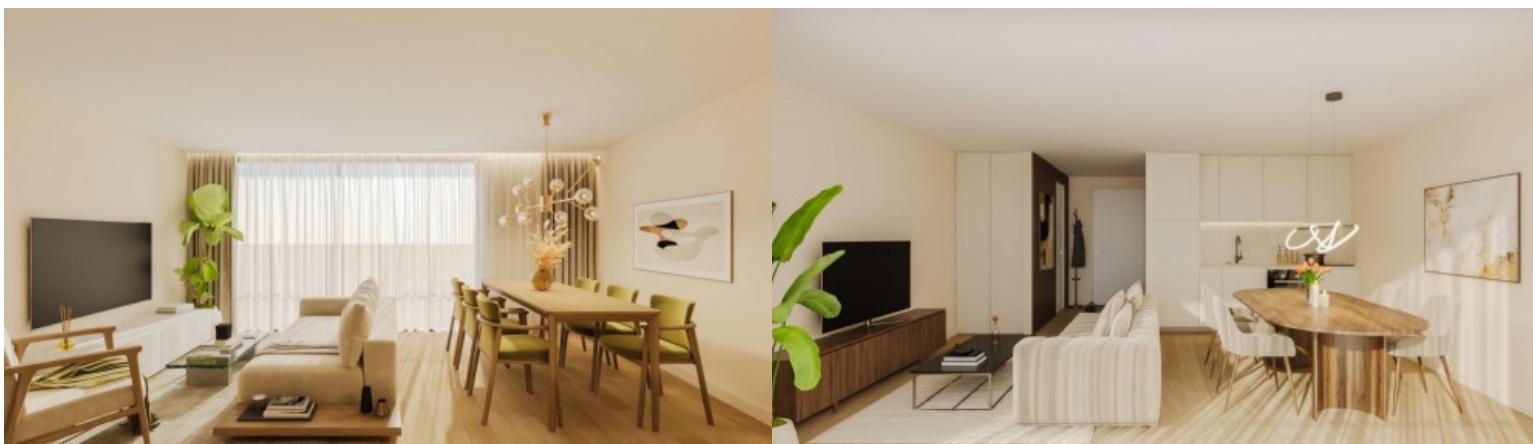

## APARTAMENTO T2 PARA VENDA NO CENTRO DO PORTO

Ref. LS05693-I

€ 385 000

Apartamento T2 inserido no empreendimento Porto Crispim Collection, um projeto residencial que surge numa das zonas mais autênticas e promissoras da cidade do Porto, reunindo localização estratégica, qualidade construtiva e conforto. Este apartamento distingue-se pela organização inteligente dos espaços, privilegiando a luminosidade natural, a fluidez da circulação e uma vivência prática e confortável no quotidiano. A arquitetura do edifício, aliada à localização estratégica, qualidade construtiva e conforto, cria um ambiente moderno, acolhedor e integrado no ritmo dinâmico da cidade. O interior do apartamento oferece uma zona social ampla e funcional, com cozinha em open space, permitindo uma utilização versátil e adaptada aos dif...