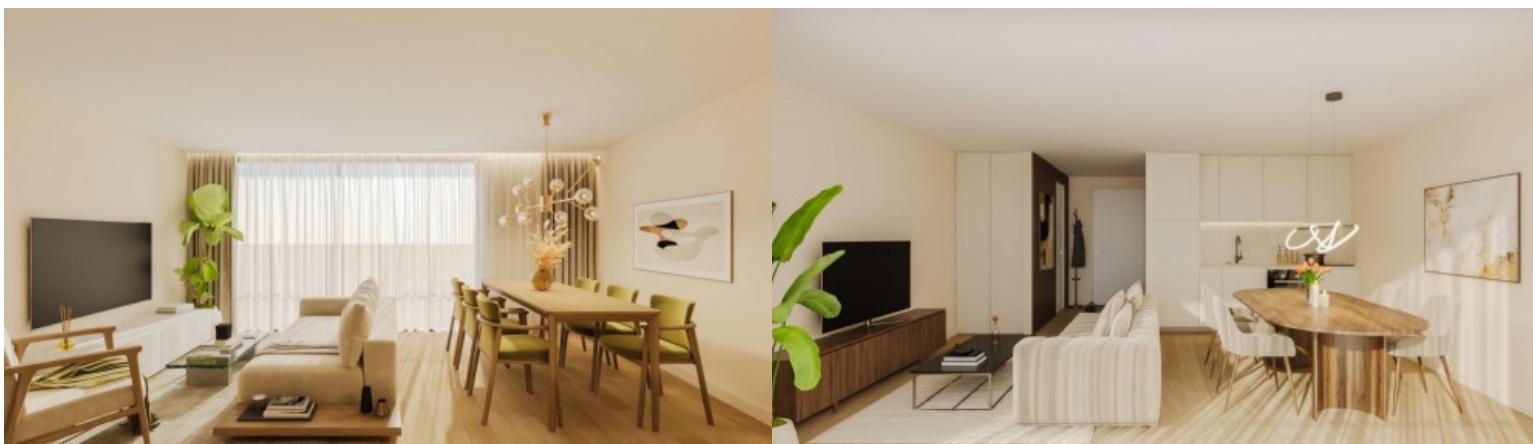

Empreendimento Porto Crispim Collection - Porto

LUXIMOS

CHRISTIE'S
INTERNATIONAL REAL ESTATE

APARTAMENTO T2 PARA VENDA NO CENTRO DO PORTO

Ref. LS05693-H

€ 375 000

Apartamento T2 inserido no empreendimento Porto Crispim Collection, um projeto residencial que surge numa das zonas mais autênticas e promissoras da cidade do Porto, reunindo localização estratégica, qualidade construtiva e conforto. Este apartamento distingue-se pela organização inteligente dos espaços, privilegiando a luminosidade natural, a fluidez da circulação e uma vivência prática e confortável no quotidiano. A arquitetura do edifício, aliada à localização estratégica, qualidade construtiva e conforto, cria um ambiente moderno, acolhedor e integrado no ritmo dinâmico da cidade. O interior do apartamento oferece uma zona social ampla e funcional, com cozinha em open space, permitindo uma utilização versátil e adaptada aos dif...