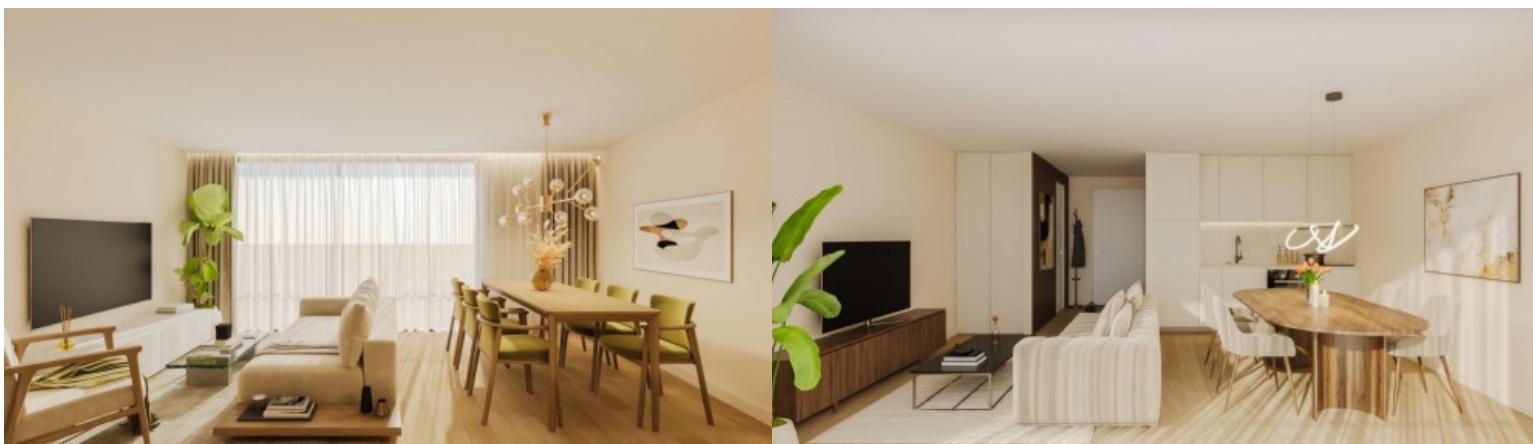

Empreendimento Porto Crispim Collection - Porto

LUXIMOS

CHRISTIE'S
INTERNATIONAL REAL ESTATE

APARTAMENTO T2 PARA VENDA NO CENTRO DO PORTO

Ref. LS05693-C

€ 360 000

Apartamento T2 inserido no empreendimento Porto Crispim Collection, um projeto residencial que surge numa das zonas mais autênticas e promissoras da cidade do Porto, reunindo localização estratégica, qualidade construtiva e conforto. Este apartamento distingue-se pela organização inteligente dos espaços, privilegiando a luminosidade natural, a fluidez da circulação e uma vivência prática e confortável no quotidiano. A arquitetura do edifício, aliada à localização estratégica, qualidade construtiva e conforto, cria um ambiente moderno, acolhedor e integrado no ritmo dinâmico da cidade. O interior do apartamento oferece uma zona social ampla e funcional, com cozinha em open space, permitindo uma utilização versátil e adaptada aos dif...