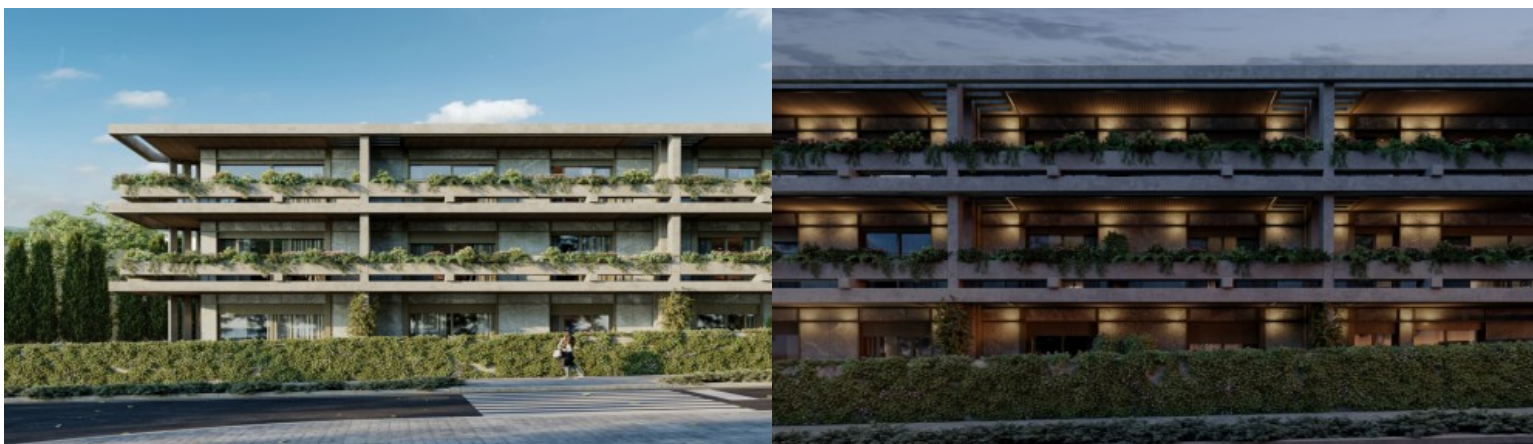

Empreendimento Foz Elements - Porto

LUXIMOS

CHRISTIE'S
INTERNATIONAL REAL ESTATE

APARTAMENTO T1 COM VARANDA PERTO DO MAR, NA FOZ DO PORTO

Ref. LS05682-T

€ 610 000

Inserido no empreendimento Foz Elements, este apartamento T1 distingue-se pela qualidade dos espaços exteriores e pela localização privilegiada, a poucos minutos do mar, na Foz, uma das zonas residenciais mais valorizadas da cidade do Porto. A organização interior privilegia a funcionalidade e a luminosidade natural, criando uma vivência confortável e equilibrada. A área social desenvolve-se em open space, integrando sala de estar, zona de refeições e cozinha equipada num ambiente fluido e contemporâneo, com ligação direta ao exterior. Um dos elementos mais distintivos deste apartamento é a varanda que prolonga naturalmente as áreas de estar para o exterior. Este espaço oferece um enquadramento raro na Foz do Porto, permitindo usuf...