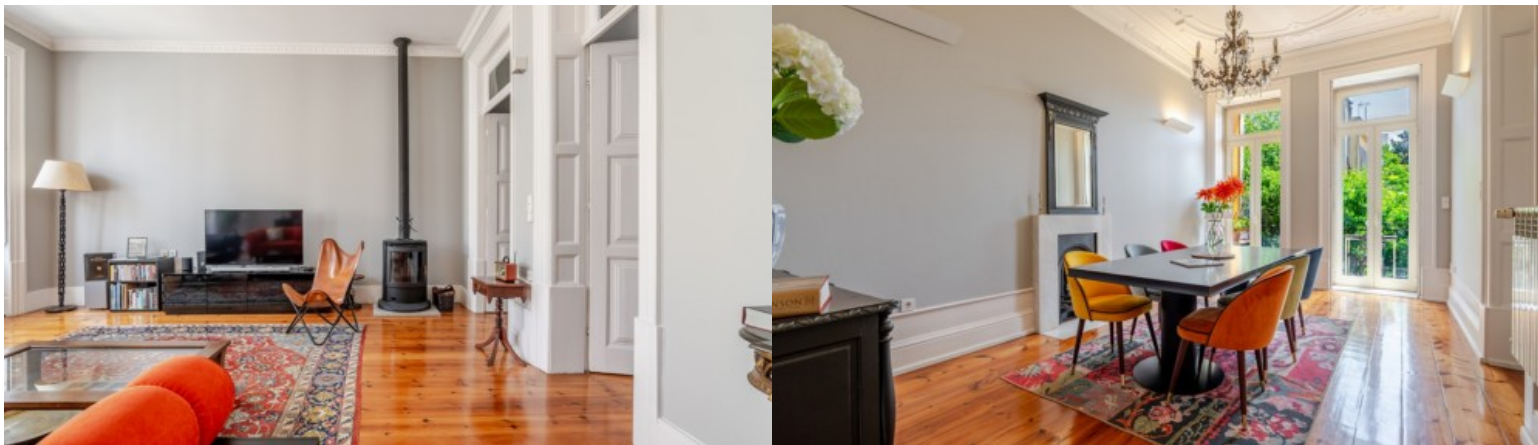

LUXIMOS

CHRISTIE'S
INTERNATIONAL REAL ESTATE

**MORADIA V5 COM JARDIM
RECENTEMENTE
RENOVADA À VENDA NO
BONFIM**

Ref. LS05672

€ 1 350 000

Numa das ruas mais emblemáticas e carregadas de identidade na cidade do Porto encontra-se esta extraordinária moradia de traça clássica, em que a história e a elegância convivem em perfeita harmonia. Uma casa com alma, marcada pelo charme intemporal da arquitetura de época e pela sensibilidade rara com que foi cuidadosamente renovada há cerca de dois anos. Ao longo das gerações, esta moradia preservou o seu carácter distinto e a sua importância histórica, estando integrada num vasto estudo documental e de arquivos realizado pelo atual proprietário que perpetua assim a memória da própria casa e da localização onde se insere. Um verdadeiro testemunho vivo da essência portuense. A renovação foi executada com profundo respeito pelos el...