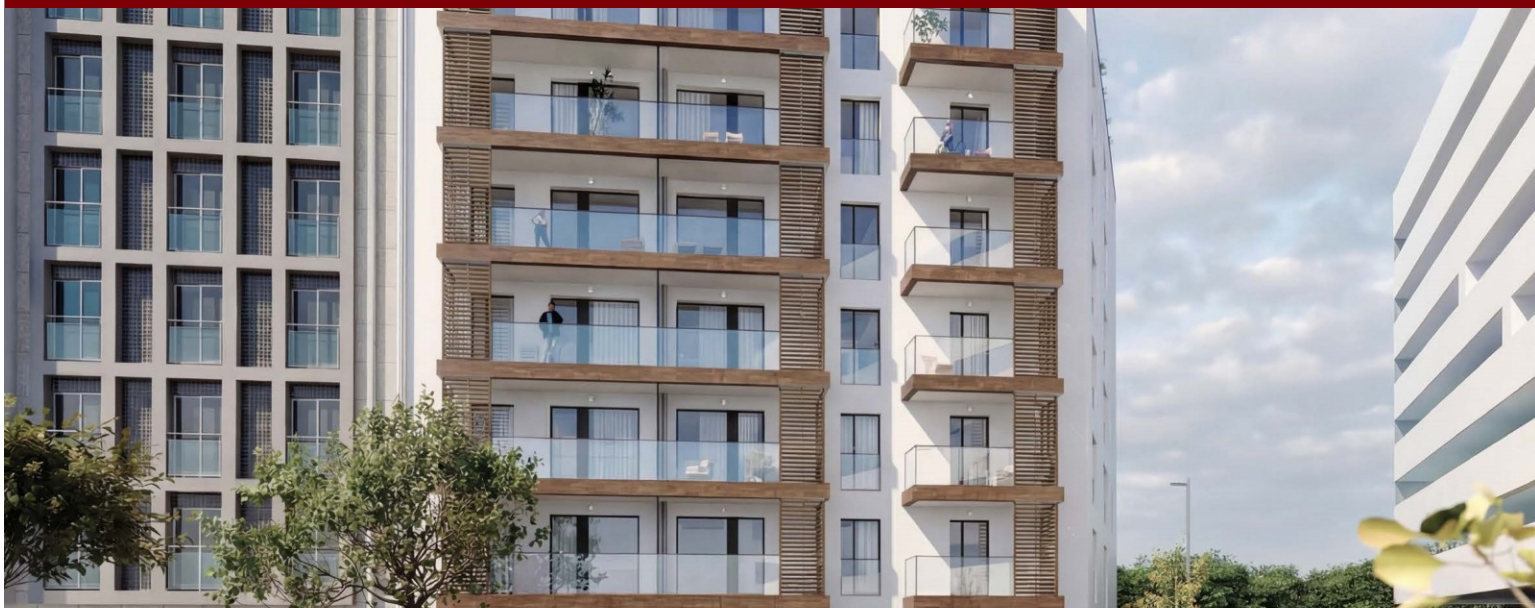

Empreendimento Elya - Porto

LUXIMOS

CHRISTIE'S
INTERNATIONAL REAL ESTATE

APARTAMENTO T1 COM VARANDA JUNTO AO POLO UNIVERSITÁRIO DO PORTO

Ref. LS05666-64

€ 270 000

Apartamento T1 com varanda inserido no empreendimento ELYA no Polo Universitário, um projeto residencial contemporâneo concebido para responder às exigências da vida urbana atual, onde funcionalidade, conforto e localização estratégica se unem de forma harmoniosa. Este apartamento distingue-se pela organização inteligente dos espaços, privilegiando a luminosidade natural, a fluidez da circulação e uma vivência prática e confortável no quotidiano. A arquitetura contemporânea do edifício, aliada a soluções construtivas com eficiência energética, cria um ambiente moderno, acolhedor e integrado no ritmo dinâmico da cidade. O interior do apartamento oferece uma zona social ampla e funcional, com cozinha equipada em open space, permitind...