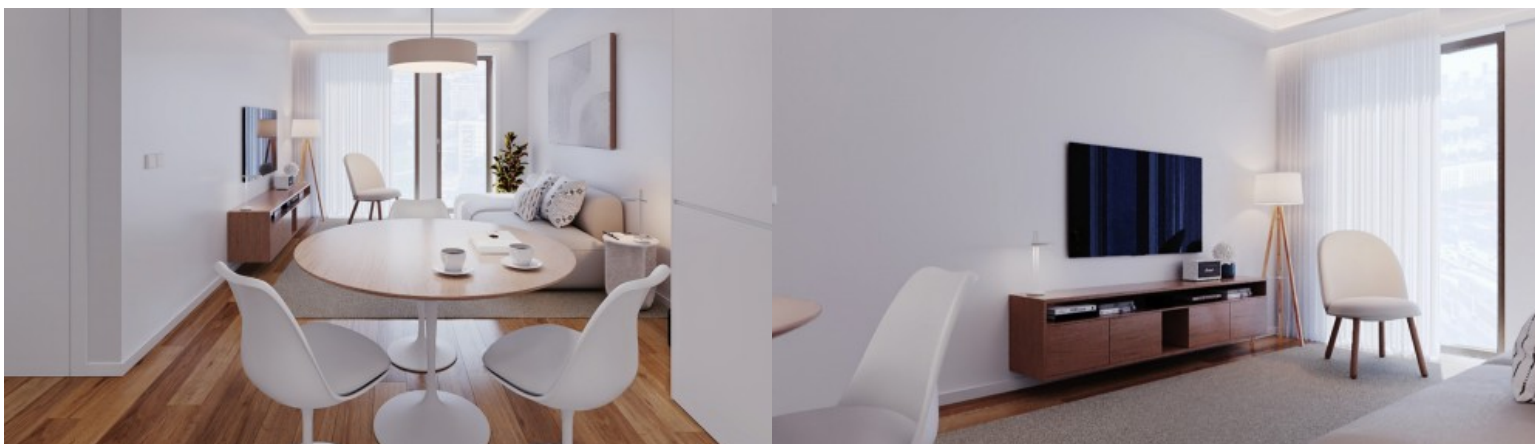

Empreendimento Elya - Porto

LUXIMOS

CHRISTIE'S
INTERNATIONAL REAL ESTATE

APARTAMENTO T1 COM VARANDA JUNTO AO POLO UNIVERSITÁRIO DO PORTO

Ref. LS05666-64

€ 270 000

Apartamento T1 com varanda inserido no empreendimento ELYA no Polo Universitário, um projeto residencial contemporâneo concebido para responder às exigências da vida urbana atual, onde funcionalidade, conforto e localização estratégica se unem de forma harmoniosa. Este apartamento distingue-se pela organização inteligente dos espaços, privilegiando a luminosidade natural, a fluidez da circulação e uma vivência prática e confortável no quotidiano. A arquitetura contemporânea do edifício, aliada a soluções construtivas com eficiência energética, cria um ambiente moderno, acolhedor e integrado no ritmo dinâmico da cidade. O interior do apartamento oferece uma zona social ampla e funcional, com cozinha equipada em open space, permitind...