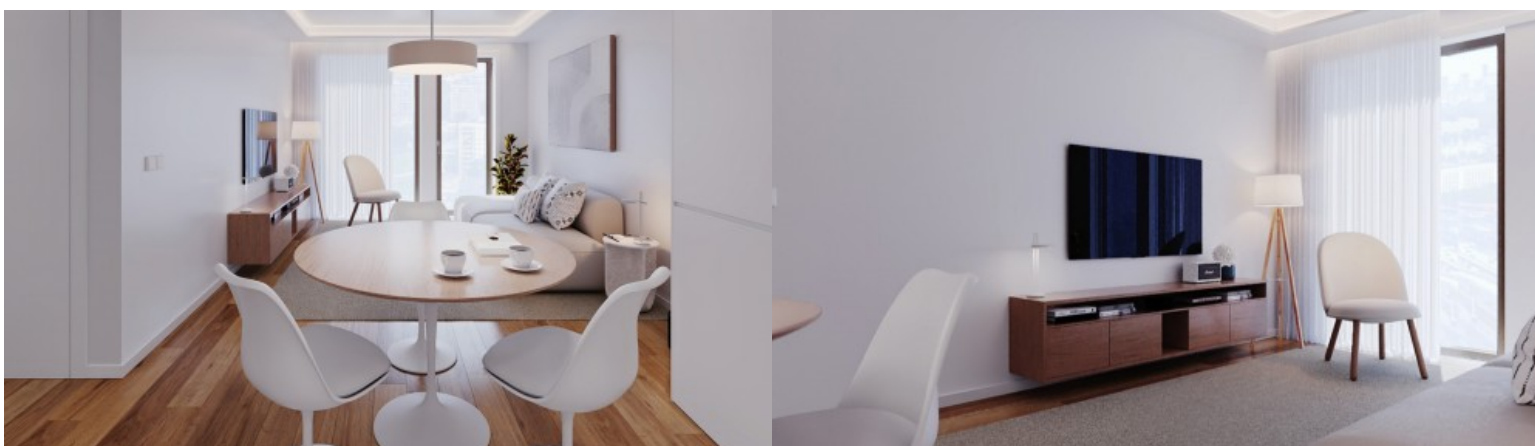

Empreendimento Elya - Porto

LUXIMOS

CHRISTIE'S
INTERNATIONAL REAL ESTATE

APARTAMENTO T1 NO ELYA JUNTO AO POLO UNIVERSITÁRIO DO PORTO

Ref. LS05666-14

€ 270 000

Apartamento T1 inserido no empreendimento ELYA no Polo Universitário, um projeto residencial contemporâneo concebido para responder às exigências da vida urbana atual, onde funcionalidade, conforto e localização estratégica se unem de forma harmoniosa. Este apartamento distingue-se pela organização inteligente dos espaços, privilegiando a luminosidade natural, a fluidez da circulação e uma vivência prática e confortável no quotidiano. A arquitetura contemporânea do edifício, aliada a soluções construtivas com eficiência energética, cria um ambiente moderno, acolhedor e integrado no ritmo dinâmico da cidade. O interior do apartamento oferece uma zona social ampla e funcional, com cozinha equipada em open space, permitindo uma utiliz...