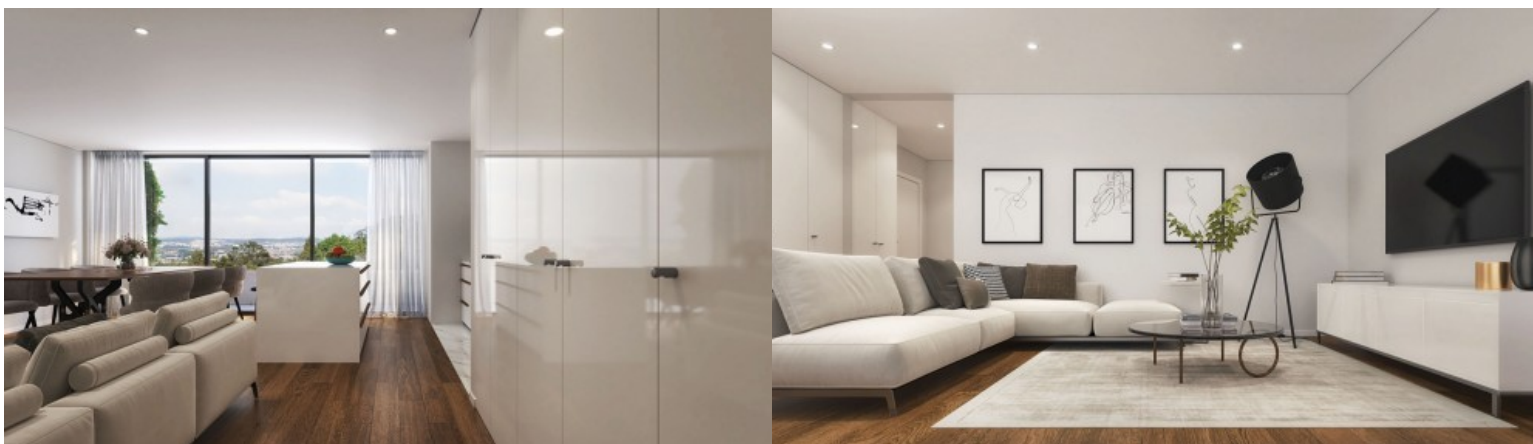

Empreendimento Edifício Santiago - Porto

LUXIMOS

CHRISTIE'S
INTERNATIONAL REAL ESTATE

APARTAMENTO T2 COM VARANDA NO EDIFÍCIO SANTIAGO EM LEÇA DA PALMEIRA

Ref. **LS05665-W**

€ 460 000

Apartamento T2 com varanda inserido no Edifício Santiago, um empreendimento residencial de arquitetura contemporânea situado em Leça da Palmeira, Matosinhos, próximo da frente atlântica e das praias. Este imóvel combina conforto, funcionalidade e uma localização privilegiada, proporcionando uma vivência equilibrada entre tranquilidade residencial, proximidade ao mar e acessibilidade urbana. A organização interior foi pensada para valorizar a luz natural, a privacidade e a fluidez dos espaços. A zona social integra uma sala comum com cozinha em plano aberto, totalmente equipada com eletrodomésticos Bosch, criando um ambiente contemporâneo, prático e acolhedor. A ligação direta à varanda reforça a relação entre interior e exterior, ampl...