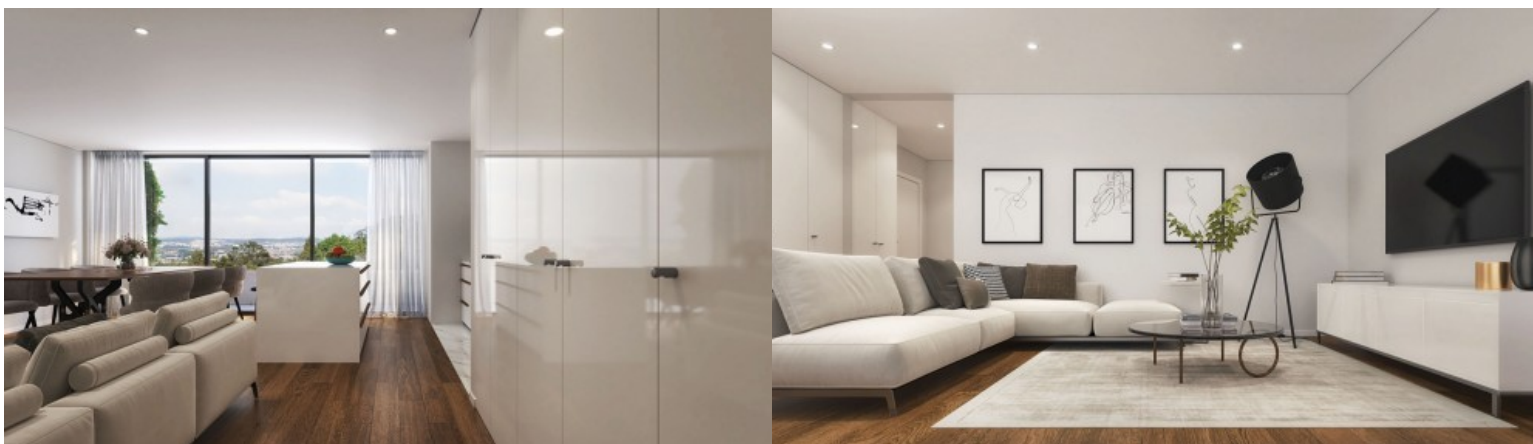

Empreendimento Edifício Santiago - Porto

LUXIMOS

CHRISTIE'S
INTERNATIONAL REAL ESTATE

APARTAMENTO T2 COM VARANDA NO EDIFÍCIO SANTIAGO EM LEÇA DA PALMEIRA, PORTUGAL

Ref. LS05665-O

€ 440 000

Apartamento T2 com varanda inserido no Edifício Santiago, um empreendimento residencial de arquitetura contemporânea situado em Leça da Palmeira, Matosinhos, próximo da frente atlântica e das praias. Este imóvel combina conforto, funcionalidade e uma localização privilegiada, proporcionando uma vivência equilibrada entre tranquilidade residencial, proximidade ao mar e acessibilidade urbana. A organização interior foi pensada para valorizar a luz natural, a privacidade e a fluidez dos espaços. A zona social integra uma sala comum com cozinha em plano aberto, totalmente equipada com eletrodomésticos Bosch, criando um ambiente contemporâneo, prático e acolhedor. A ligação direta à varanda reforça a relação entre interior e exterior, ampl...