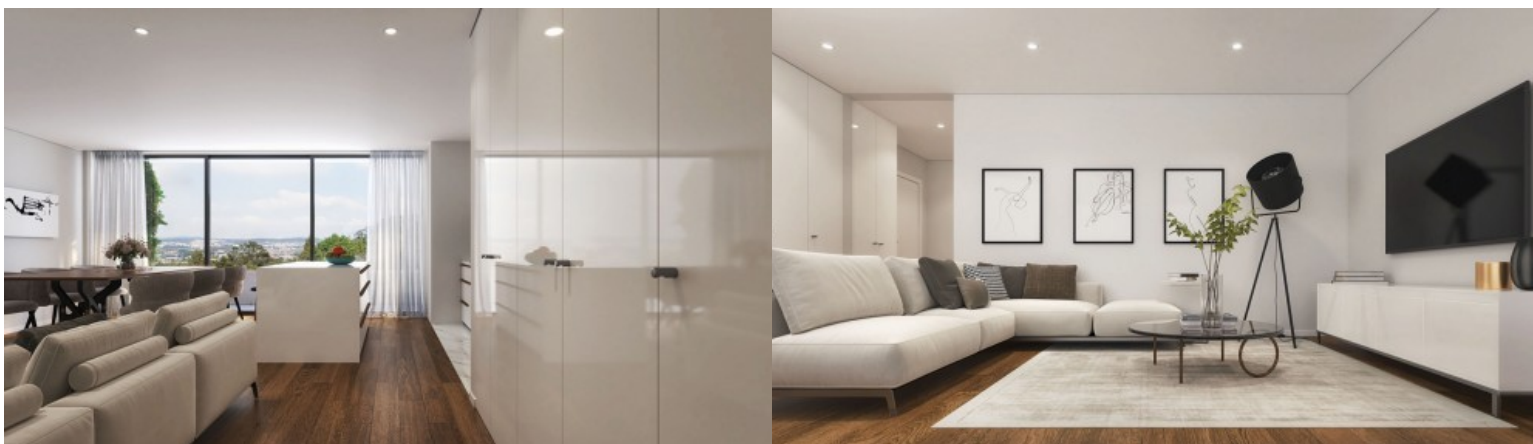

Empreendimento Edifício Santiago - Porto

LUXIMOS

CHRISTIE'S
INTERNATIONAL REAL ESTATE

APARTAMENTO T2 COM VARANDA NO EDIFÍCIO SANTIAGO EM LEÇA DA PALMEIRA, PORTUGAL

Ref. **LS05665-K**

€ 430 000

Apartamento T2 com varanda inserido no Edifício Santiago, um empreendimento residencial de arquitetura contemporânea situado em Leça da Palmeira, Matosinhos, próximo da frente atlântica e das praias. Este imóvel combina conforto, funcionalidade e uma localização privilegiada, proporcionando uma vivência equilibrada entre tranquilidade residencial, proximidade ao mar e acessibilidade urbana. A organização interior foi pensada para valorizar a luz natural, a privacidade e a fluidez dos espaços. A zona social integra uma sala comum com cozinha em plano aberto, totalmente equipada com eletrodomésticos Bosch, criando um ambiente contemporâneo, prático e acolhedor. A ligação direta à varanda reforça a relação entre interior e exterior, ampl...