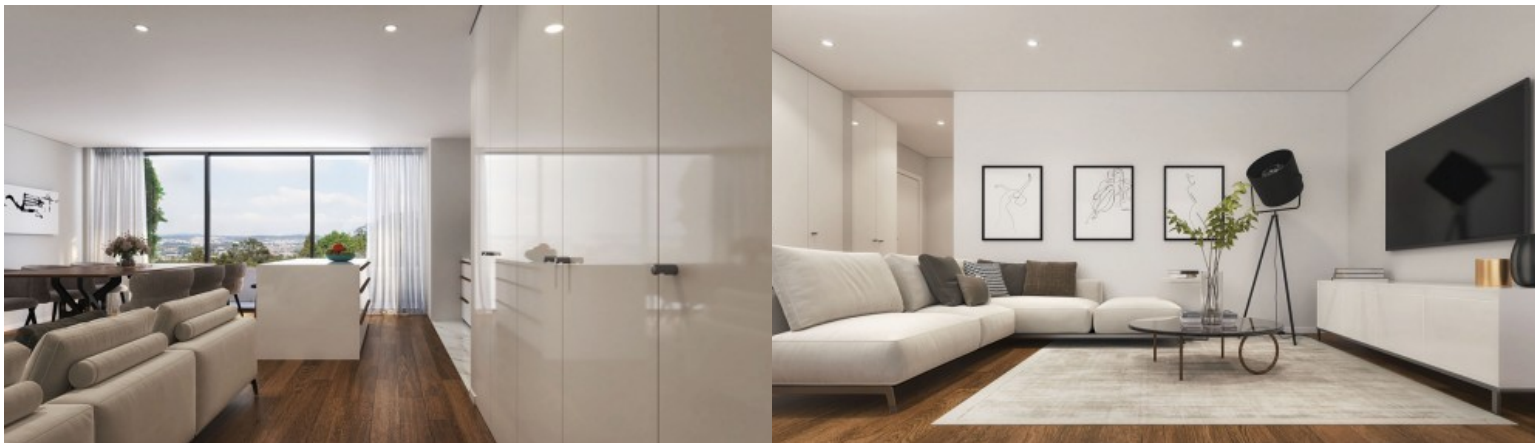

## APARTAMENTO T2 COM VARANDA NO EDIFÍCIO SANTIAGO EM LEÇA DA PALMEIRA, PORTUGAL

Ref. LS05665-J

€ 430 000

Apartamento T2 com varanda inserido no Edifício Santiago, um empreendimento residencial de arquitetura contemporânea situado em Leça da Palmeira, Matosinhos, próximo da frente atlântica e das praias. Este imóvel combina conforto, funcionalidade e uma localização privilegiada, proporcionando uma vivência equilibrada entre tranquilidade residencial, proximidade ao mar e acessibilidade urbana. A organização interior foi pensada para valorizar a luz natural, a privacidade e a fluidez dos espaços. A zona social integra uma sala comum com cozinha em plano aberto, totalmente equipada com eletrodomésticos Bosch, criando um ambiente contemporâneo, prático e acolhedor. A ligação direta à varanda reforça a relação entre interior e exterior, ampl...