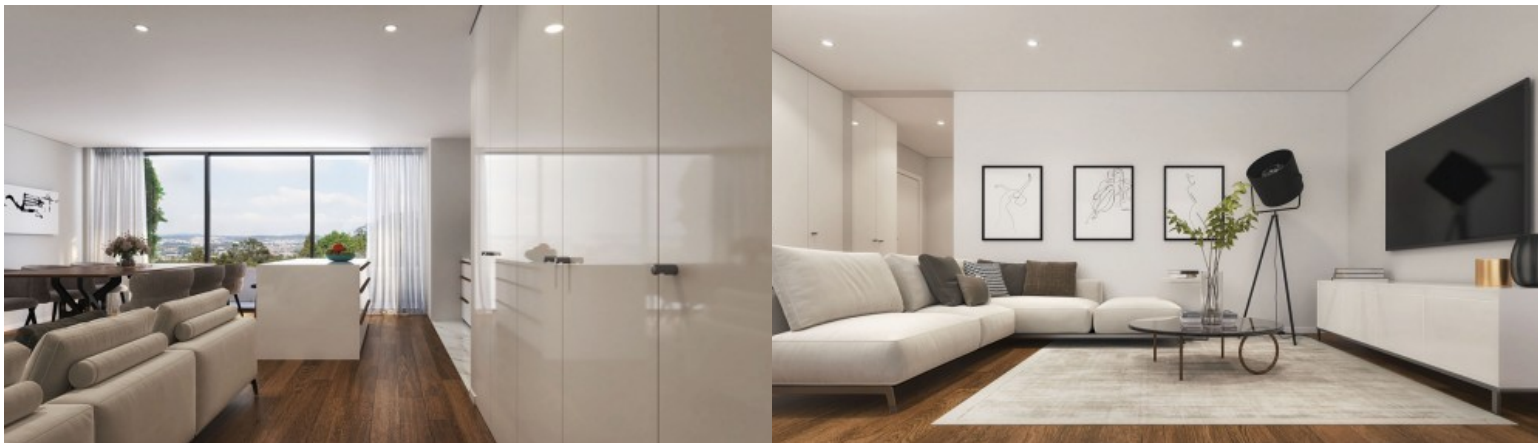

Empreendimento Edifício Santiago - Porto

LUXIMOS

CHRISTIE'S
INTERNATIONAL REAL ESTATE

APARTAMENTO T2 COM VARANDA NO EDIFÍCIO SANTIAGO EM LEÇA DA PALMEIRA

Ref. **LS05665-G**

€ 420 000

Apartamento T2 com varanda inserido no Edifício Santiago, um empreendimento residencial de arquitetura contemporânea situado em Leça da Palmeira, Matosinhos, próximo da frente atlântica e das praias. Este imóvel combina conforto, funcionalidade e uma localização privilegiada, proporcionando uma vivência equilibrada entre tranquilidade residencial, proximidade ao mar e acessibilidade urbana. A organização interior foi pensada para valorizar a luz natural, a privacidade e a fluidez dos espaços. A zona social integra uma sala comum com cozinha em plano aberto, totalmente equipada com eletrodomésticos Bosch, criando um ambiente contemporâneo, prático e acolhedor. A ligação direta à varanda reforça a relação entre interior e exterior, ampl...