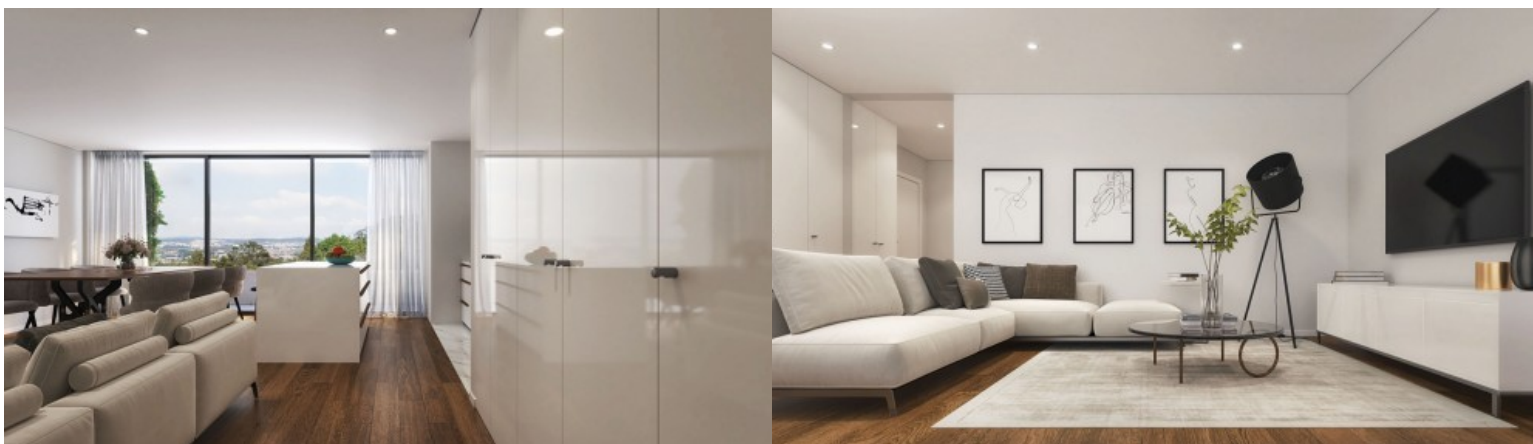

Empreendimento Edifício Santiago - Porto

LUXIMOS

CHRISTIE'S
INTERNATIONAL REAL ESTATE

APARTAMENTO T2 COM VARANDA NO EDIFÍCIO SANTIAGO EM LEÇA DA PALMEIRA

Ref. LS05665-F

€ 420 000

Apartamento T2 com varanda inserido no Edifício Santiago, um empreendimento residencial de arquitetura contemporânea situado em Leça da Palmeira, Matosinhos, próximo da frente atlântica e das praias. Este imóvel combina conforto, funcionalidade e uma localização privilegiada, proporcionando uma vivência equilibrada entre tranquilidade residencial, proximidade ao mar e acessibilidade urbana. A organização interior foi pensada para valorizar a luz natural, a privacidade e a fluidez dos espaços. A zona social integra uma sala comum com cozinha em plano aberto, totalmente equipada com eletrodomésticos Bosch, criando um ambiente contemporâneo, prático e acolhedor. A ligação direta à varanda reforça a relação entre interior e exterior, ampl...