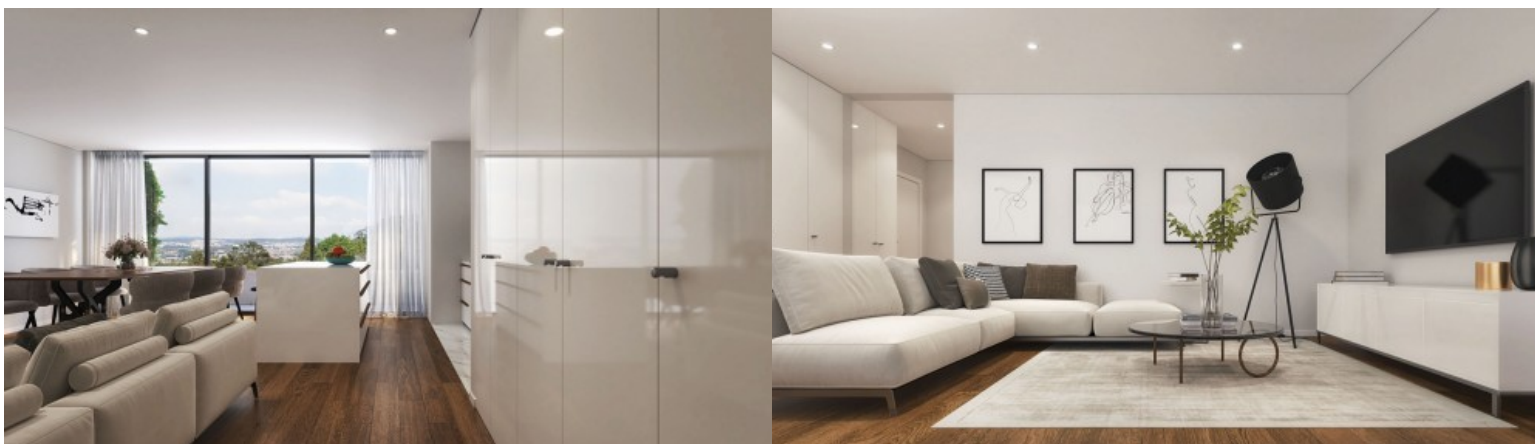

Empreendimento Edifício Santiago - Porto

LUXIMOS

CHRISTIE'S
INTERNATIONAL REAL ESTATE

APARTAMENTO T2 COM TERRAÇO NO EDIFÍCIO SANTIAGO EM LEÇA DA PALMEIRA

Ref. LS05665-D

€ 430 000

Apartamento T2 com terraço inserido no Edifício Santiago, um empreendimento residencial de arquitetura contemporânea situado em Leça da Palmeira, Matosinhos, próximo da frente atlântica e das praias. Este imóvel combina conforto, funcionalidade e uma localização privilegiada, proporcionando uma vivência equilibrada entre tranquilidade residencial, proximidade ao mar e acessibilidade urbana. A organização interior foi pensada para valorizar a luz natural, a privacidade e a fluidez dos espaços. A zona social integra uma sala comum com cozinha em plano aberto, totalmente equipada com eletrodomésticos Bosch, criando um ambiente contemporâneo, prático e acolhedor. A área privada é composta por dois quartos, sendo um deles em suíte, com...