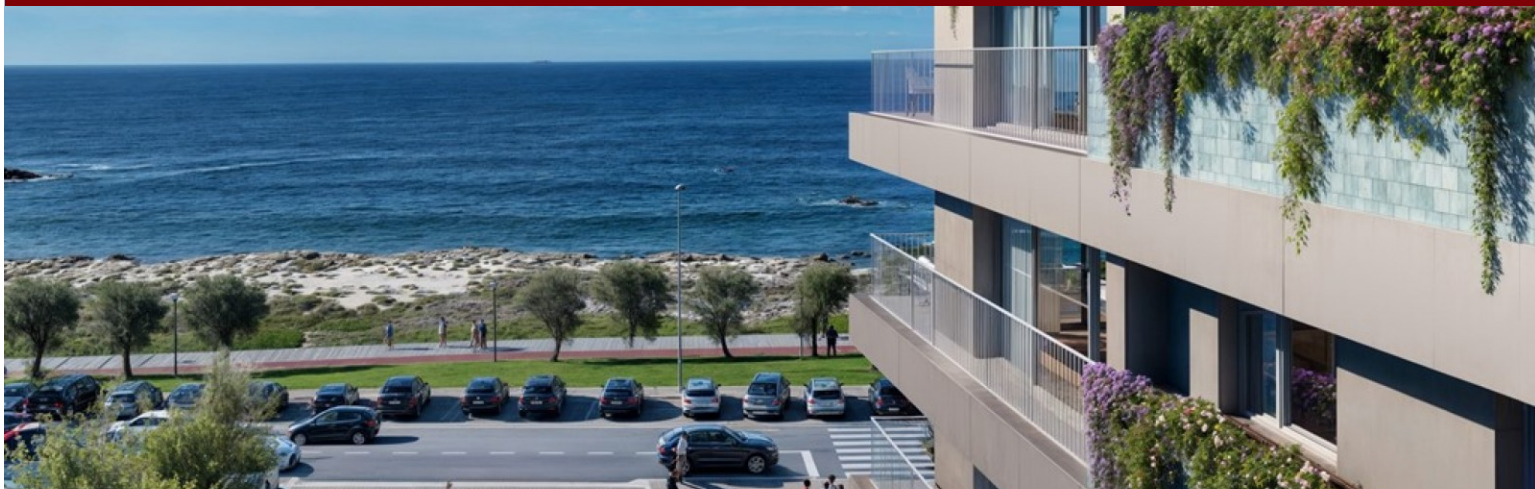

Empreendimento The Breeze - Porto

LUXIMOS

CHRISTIE'S
INTERNATIONAL REAL ESTATE

APARTAMENTO T4 DUPLEX COM TERRAÇO À BEIRA- MAR EM VILA NOVA DE GAIA

Ref. **LS05660-BP**

€ 1 750 000

Apartamento T4 Duplex com varanda e terraço inserido no exclusivo condomínio The Breeze, um empreendimento residencial de referência em Vila Nova de Gaia, concebido para proporcionar uma experiência de habitação contemporânea, sofisticada e profundamente ligada ao oceano. Localizado na primeira linha de praia e com acesso direto ao areal, este apartamento permite desfrutar de um estilo de vida verdadeiramente ligado ao mar, com caminhadas à beira-mar, atividades ao ar livre e momentos de tranquilidade acompanhados pela presença constante do Atlântico. O piso superior organiza-se em torno de uma ampla sala comum com acesso direto ao amplo terraço e a uma varanda, complementada por uma cozinha em open space totalmente equipada e por ...