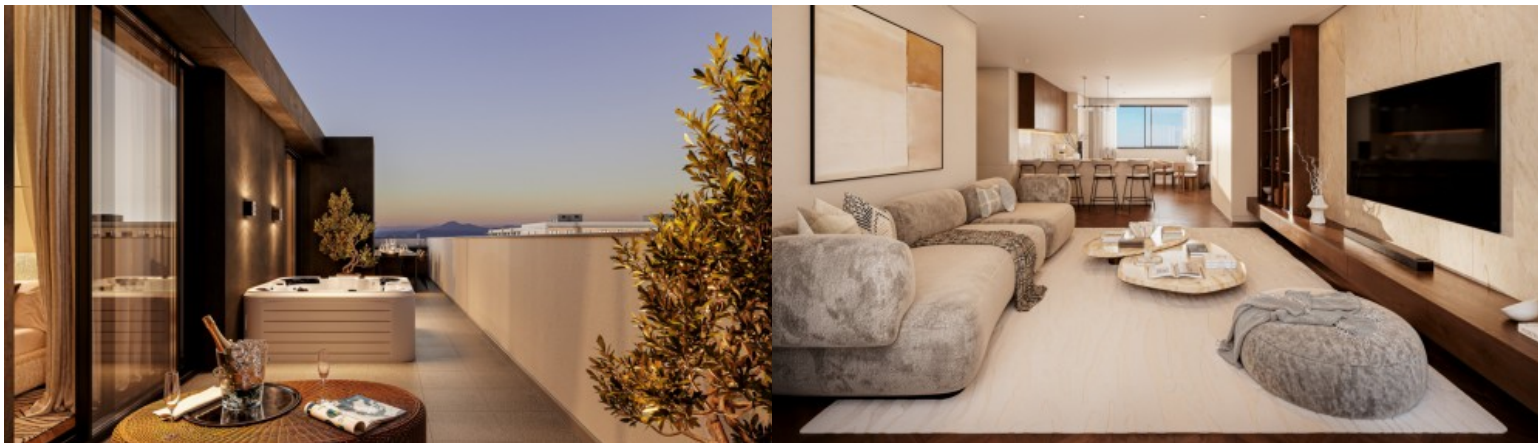

LUXIMOS

CHRISTIE'S  
INTERNATIONAL REAL ESTATE

**APARTAMENTO T4 COM  
TERRAÇO E VISTAS MAR  
EM LEÇA DA PALMEIRA,  
MATOSINHOS**

**Ref. LS05653-CB**

**€ 925 000**

Penthouse nova T4 Duplex com terraço, varandas e vistas de mar, em Leça da Palmeira. Inserido em prédio de arquitetura contemporânea e linhas modernas, beneficia de elevador privado - ao qual se acede pelo piso inferior - áreas interiores amplas e de acabamentos e materiais de elevada qualidade que lhe conferem conforto, elegância e modernidade. A organização da área social privilegia a luminosidade e a fluidez dos espaços: a sala, ampla e acolhedora, desenvolve-se em open space com a cozinha totalmente equipada, criando um nível superior de conforto e exclusividade, permitindo o acesso, quer ao terraço a sul, quer à varanda a nascente. Os espaços exteriores generosos foram pensados para momentos de lazer, convívio e relaxamento, p...