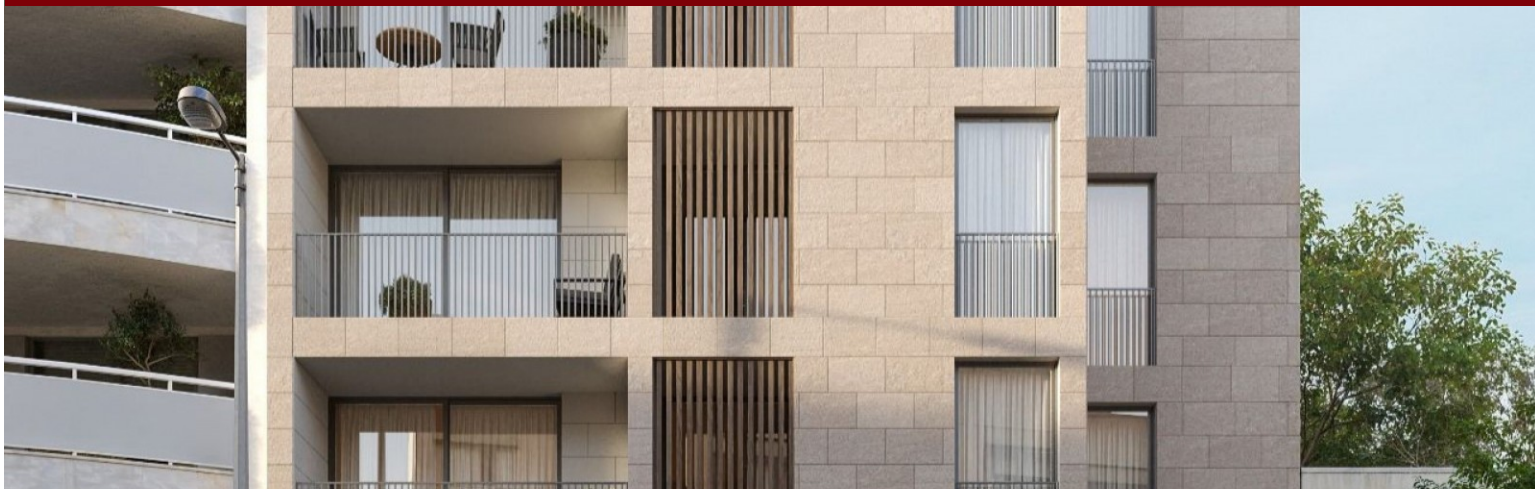

Empreendimento Boutique Residences - Porto

LUXIMOS

CHRISTIE'S
INTERNATIONAL REAL ESTATE

APARTAMENTO T2 COM VARANDA NO BOUTIQUE RESIDENCES, MATOSINHOS

Ref. LS05652-G

€ 342 700

Apartamento T2 com varanda, suite e cozinha equipada, em empreendimento novo perto da estação de metro e do NorteShopping, na Senhora da Hora, em Matosinhos. Inserido no novo empreendimento Boutique Residences, este apartamento T2 na Senhora da Hora combina conforto contemporâneo, funcionalidade e uma localização estratégica em Matosinhos. Concebido pelo arquiteto Pedro Loureiro, o projeto foi pensado para responder às exigências atuais de habitação, privilegiando eficiência energética, sustentabilidade e uma vivência equilibrada entre casa, trabalho e descanso. O apartamento distingue-se pela sua organização prática e luminosa, com duas frentes e espaços bem distribuídos. A zona social integra sala comum e cozinha em open space, c...