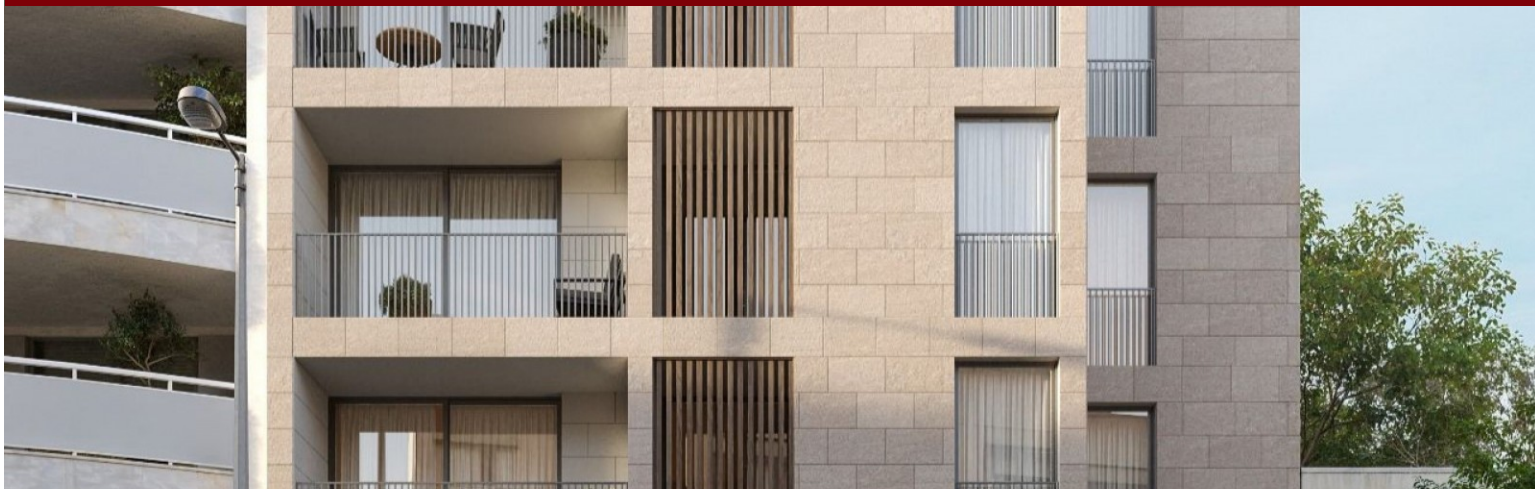

Empreendimento Boutique Residences - Porto

LUXIMOS

CHRISTIE'S
INTERNATIONAL REAL ESTATE

APARTAMENTO T2 COM VARANDA NO BOUTIQUE RESIDENCES, MATOSINHOS

Ref. LS05652-G

€ 357 700

Apartamento T2 com varanda, suite e cozinha equipada, em empreendimento novo perto da estação de metro e do NorteShopping, na Senhora da Hora, em Matosinhos. Inserido no novo empreendimento Boutique Residences, este apartamento T2 na Senhora da Hora combina conforto contemporâneo, funcionalidade e uma localização estratégica em Matosinhos. Concebido pelo arquiteto Pedro Loureiro, o projeto foi pensado para responder às exigências atuais de habitação, privilegiando eficiência energética, sustentabilidade e uma vivência equilibrada entre casa, trabalho e descanso. O apartamento distingue-se pela sua organização prática e luminosa, com duas frentes e espaços bem distribuídos. A zona social integra sala comum e cozinha em open space, c...