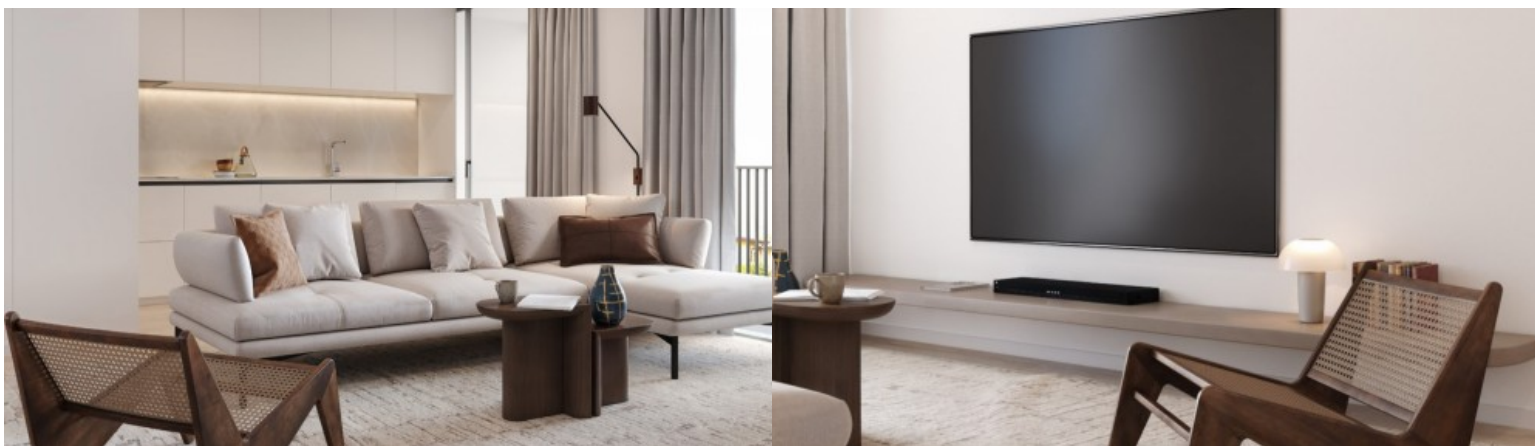

Empreendimento Boutique Residences - Porto

LUXIMOS

CHRISTIE'S
INTERNATIONAL REAL ESTATE

APARTAMENTO T2 COM VARANDA NO BOUTIQUE RESIDENCES, MATOSINHOS

Ref. LS05652-G

€ 357 700

Apartamento T2 com varanda, suite e cozinha equipada, em empreendimento novo perto da estação de metro e do NorteShopping, na Senhora da Hora, em Matosinhos. Inserido no novo empreendimento Boutique Residences, este apartamento T2 na Senhora da Hora combina conforto contemporâneo, funcionalidade e uma localização estratégica em Matosinhos. Concebido pelo arquiteto Pedro Loureiro, o projeto foi pensado para responder às exigências atuais de habitação, privilegiando eficiência energética, sustentabilidade e uma vivência equilibrada entre casa, trabalho e descanso. O apartamento distingue-se pela sua organização prática e luminosa, com duas frentes e espaços bem distribuídos. A zona social integra sala comum e cozinha em open space, c...