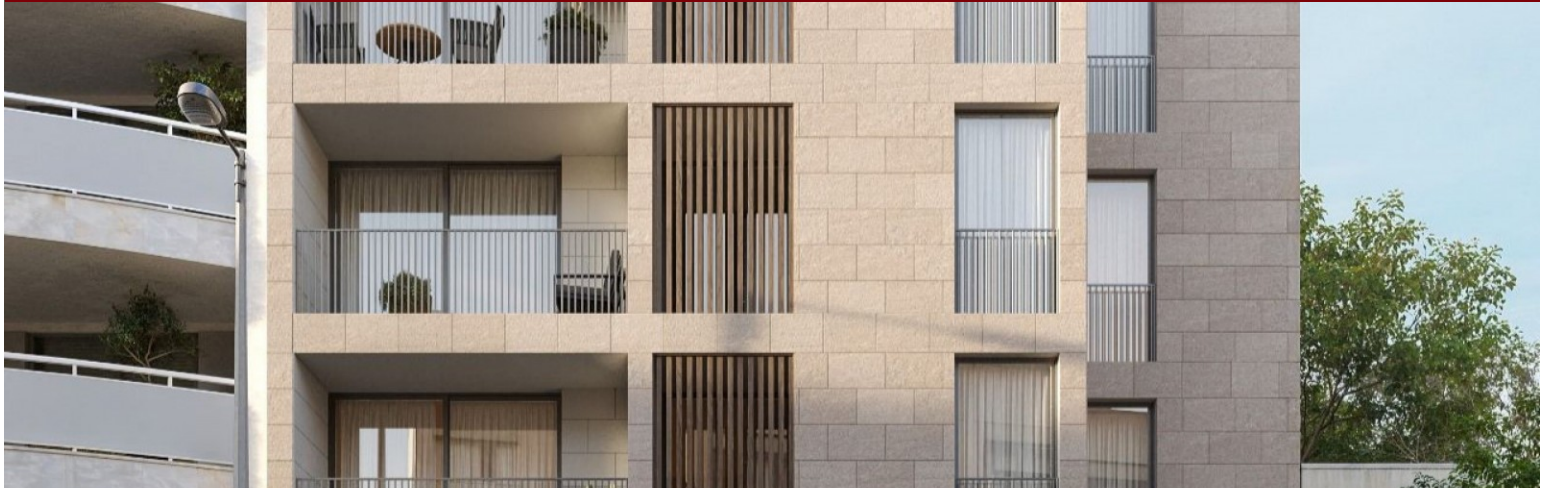

Empreendimento Boutique Residences - Porto

LUXIMOS

CHRISTIE'S
INTERNATIONAL REAL ESTATE

APARTAMENTO T2 COM VARANDA NO BOUTIQUE RESIDENCES EM MATOSINHOS

Ref. LS05652-C

€ 326 700

Apartamento T2 com varanda, suite e cozinha equipada, em empreendimento novo perto da estação de metro e do NorteShopping, na Senhora da Hora, em Matosinhos. Inserido no novo empreendimento Boutique Residences, este apartamento T2 na Senhora da Hora combina conforto contemporâneo, funcionalidade e uma localização estratégica em Matosinhos. Concebido pelo arquiteto Pedro Loureiro, o projeto foi pensado para responder às exigências atuais de habitação, privilegiando eficiência energética, sustentabilidade e uma vivência equilibrada entre casa, trabalho e descanso. O apartamento distingue-se pela sua organização prática e luminosa, com duas frentes e espaços bem distribuídos. A zona social integra sala comum e cozinha em open space, c...

Área:	92 m ²	Quartos:	2
Banhos:	2	Eficiência Energética:	A+