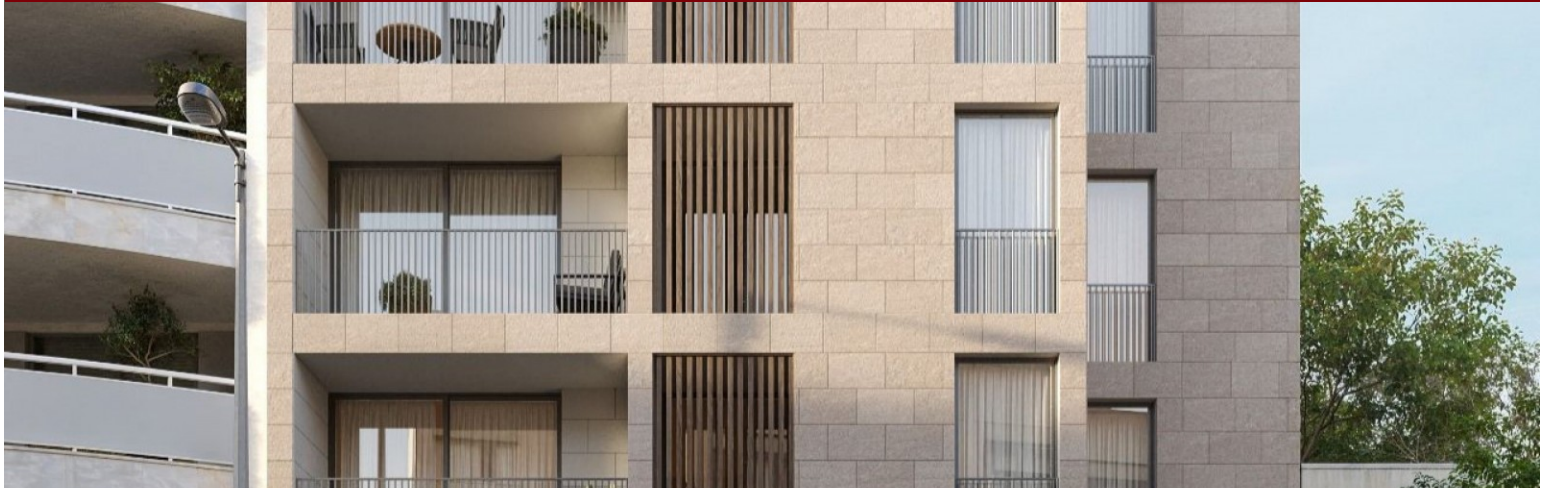

Empreendimento Boutique Residences - Porto

LUXIMOS

CHRISTIE'S
INTERNATIONAL REAL ESTATE

APARTAMENTO T2 COM VARANDA NO BOUTIQUE RESIDENCES EM MATOSINHOS

Ref. LS05652-C

€ 336 700

Apartamento T2 com varanda, suite e cozinha equipada, em empreendimento novo perto da estação de metro e do NorteShopping, na Senhora da Hora, em Matosinhos. Inserido no novo empreendimento Boutique Residences, este apartamento T2 na Senhora da Hora combina conforto contemporâneo, funcionalidade e uma localização estratégica em Matosinhos. Concebido pelo arquiteto Pedro Loureiro, o projeto foi pensado para responder às exigências atuais de habitação, privilegiando eficiência energética, sustentabilidade e uma vivência equilibrada entre casa, trabalho e descanso. O apartamento distingue-se pela sua organização prática e luminosa, com duas frentes e espaços bem distribuídos. A zona social integra sala comum e cozinha em open space, c...