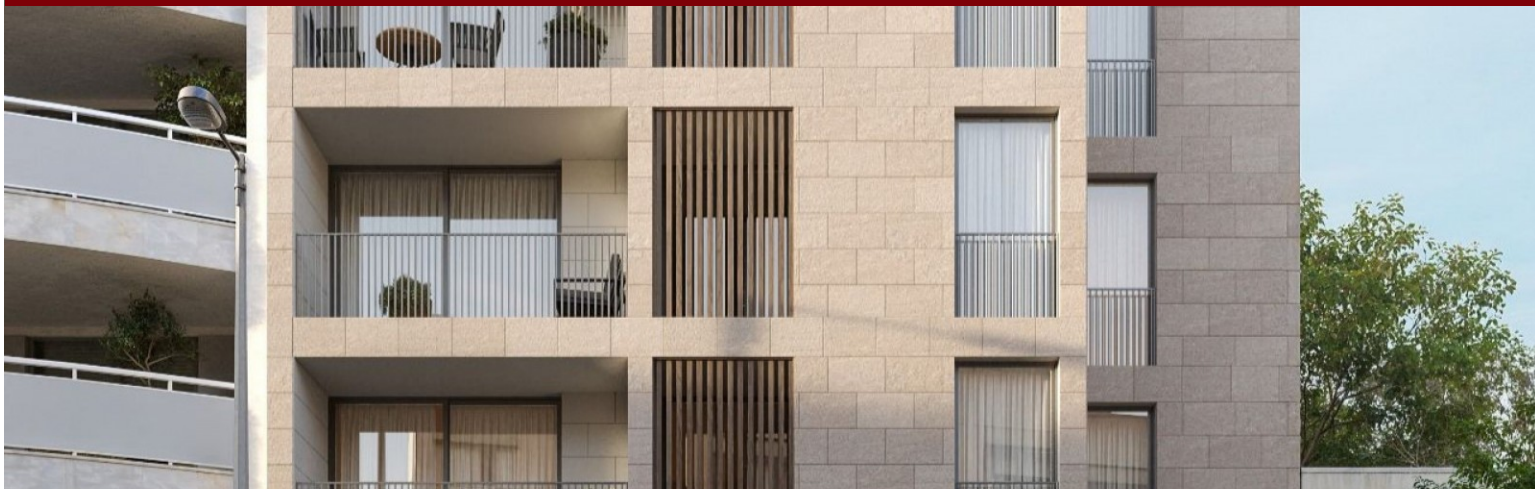

Empreendimento Boutique Residences - Porto

LUXIMOS

CHRISTIE'S
INTERNATIONAL REAL ESTATE