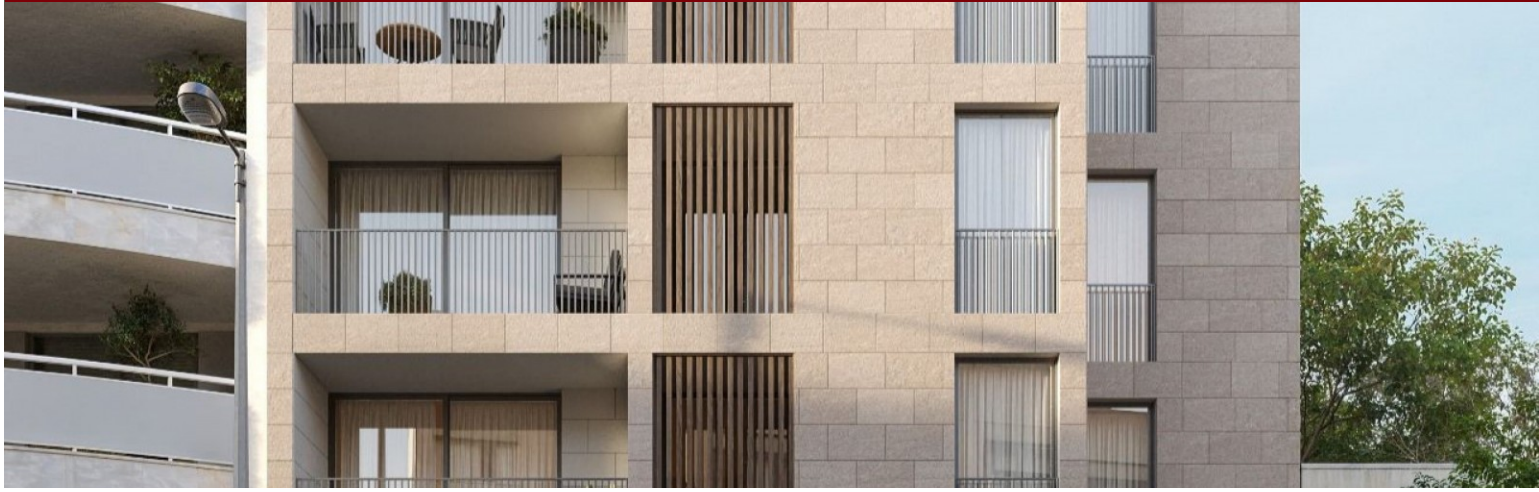

Empreendimento Boutique Residences - Porto

LUXIMOS

CHRISTIE'S
INTERNATIONAL REAL ESTATE

APARTAMENTO T2 COM VARANDA NO BOUTIQUE RESIDENCES EM MATOSINHOS

Ref. **LS05652-B**

€ 330 900

Apartamento T2 com varanda, suite e cozinha equipada, em empreendimento novo perto da estação de metro e do NorteShopping, na Senhora da Hora, em Matosinhos. Inserido no novo empreendimento Boutique Residences, este apartamento T2 na Senhora da Hora combina conforto contemporâneo, funcionalidade e uma localização estratégica em Matosinhos. Concebido pelo arquiteto Pedro Loureiro, o projeto foi pensado para responder às exigências atuais de habitação, privilegiando eficiência energética, sustentabilidade e uma vivência equilibrada entre casa, trabalho e descanso. O apartamento distingue-se pela sua organização prática e luminosa, com duas frentes e espaços bem distribuídos. A zona social integra sala comum e cozinha em open space, c...