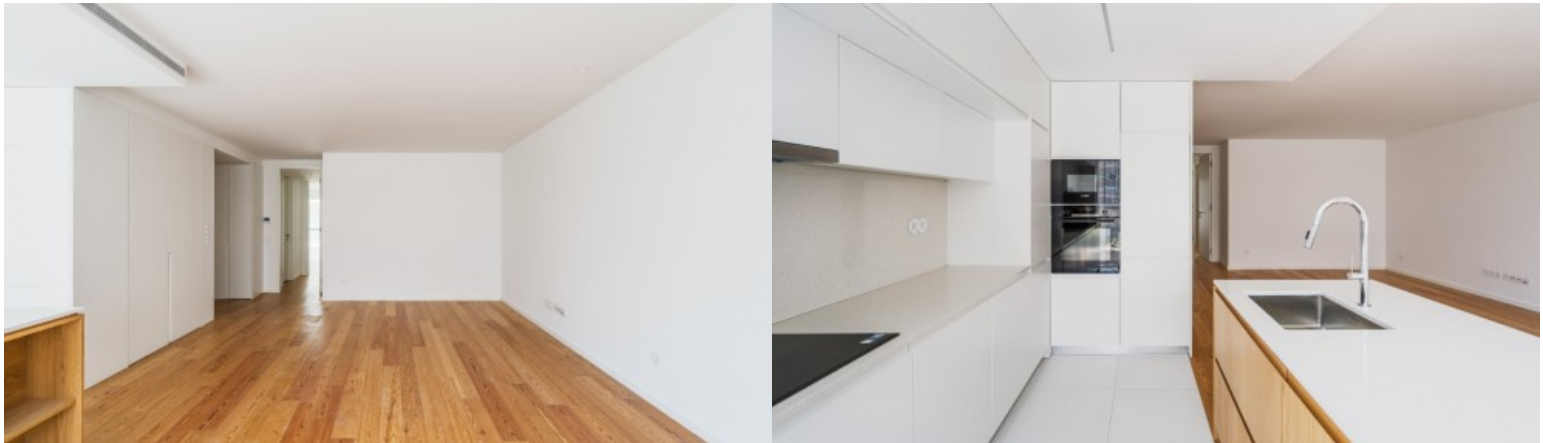

LUXIMOS

CHRISTIE'S

INTERNATIONAL REAL ESTATE

APARTAMENTO T2 COM VARANDA PARA VENDA PERTO DA PRAIA EM CANIDÉLO

Ref. **LS05650**

€ **495 000**

Elegante apartamento T2 com ampla varanda que oferece uma vivência equilibrada entre conforto, privacidade e uma envolvente verdadeiramente privilegiada. Situa-se a poucos metros da praia, em Vila Nova de Gaia, e o som do mar, bem como a luz natural fazem parte do quotidiano. A área social do apartamento é composta por ampla sala comum com uma varanda orientada a sul. Ao seu lado, e em plano aberto, localiza-se uma cozinha totalmente equipada, da qual é igualmente possível aceder ao espaço exterior. A zona privativa foi pensada para proporcionar bem-estar e funcionalidade, com uma distribuição harmoniosa dos espaços. Destaca-se a suíte com closet que convida ao relaxamento, perfeita para momentos de tranquilidade. O segundo quarto,...