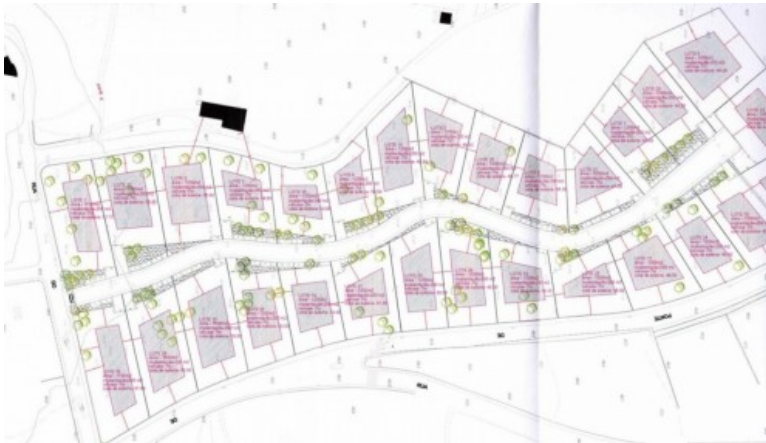

LUXIMOS

CHRISTIE'S

INTERNATIONAL REAL ESTATE

TERRENO PARA CONSTRUÇÃO DE MORADIA UNIFAMILIAR EM LEÇA DO BALIO

Ref. **LS05604-L26**

€ 360 000

Terreno com 1.250 m² para venda num loteamento exclusivo que se distingue por ser inteiramente constituído por moradias térreas de luxo que harmonizam amplas áreas sociais com uma privacidade absoluta. Trata-se de um projeto urbanístico de exceção em Leça do Balio, habilmente delineado para aqueles que privilegiam a sofisticação, a funcionalidade e a valorização patrimonial. A localização é um dos pilares fundamentais desta proposta, oferecendo uma conectividade ímpar através da proximidade imediata aos principais eixos rodoviários, como a A4, a A28 e a Via Norte. Esta centralidade estratégica permite uma mobilidade fluida entre os centros urbanos do Porto e Matosinhos, o aeroporto e as principais zonas empresariais, sem compromet...

Área Terreno:

1 250 m²

Eficiência Energética:

I