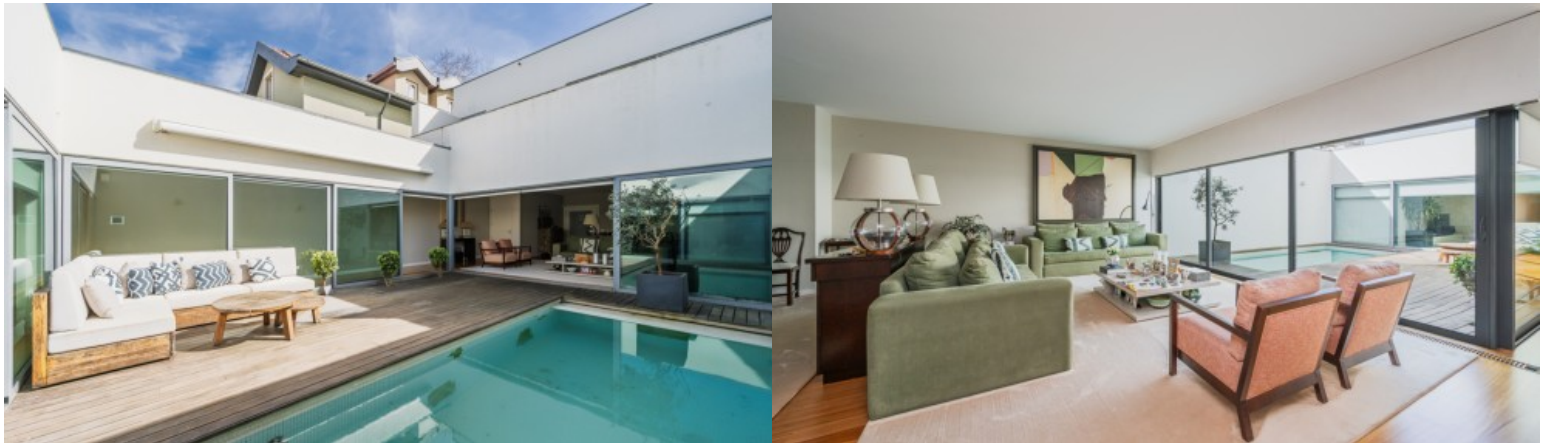

LUXIMOS

CHRISTIE'S
INTERNATIONAL REAL ESTATE

**MORADIA V4 DUPLEX COM
JARDIM INTERIOR E
PISCINA NA FOZ DO PORTO**

Ref. LS05581

€ 2 495 000

Na prestigiada Foz do Douro, onde a sofisticação urbana se cruza com a proximidade ao mar, surge esta extraordinária moradia V4 duplex inserida num condomínio fechado, uma verdadeira peça de arquitetura contemporânea que redefine o conceito de viver com elegância. Desde o primeiro momento, esta casa revela uma identidade única, onde a luz natural assume um papel central. O jardim interior funciona como o coração da habitação, criando uma ligação contínua entre os diferentes espaços e proporcionando uma atmosfera serena, quase contemplativa. Este elemento distintivo não só valoriza a estética da casa, como eleva a experiência de habitar, trazendo a natureza para dentro de portas. A área social desenvolve-se de forma fluida e sofisti...

Área:	275 m ²	Quartos:	4
Banhos:	4	Garagem:	4
Eficiência Energética:	C		