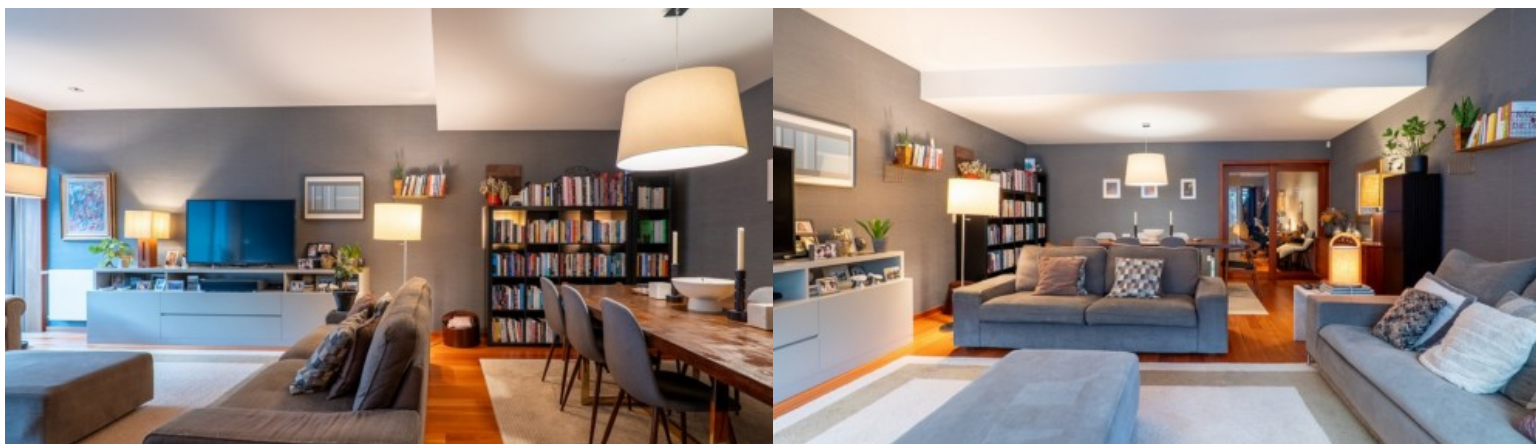

REDUÇÃO DE PREÇO

LUXIMOS

CHRISTIE'S
INTERNATIONAL REAL ESTATE

MORADIA V4 COM JARDIM À VENDA AO PARQUE DA CIDADE DO PORTO

Ref. LS05547

€ 1 249 000

Fantástica moradia de duas frentes e quatro pisos, com ótima exposição solar, localizada perto do Parque da Cidade no Porto. Na cave encontram-se uma garagem para estacionamento de 2 viaturas, bem como a lavandaria, arrumos e um pequeno pátio, para além de uma casa de banho. No piso térreo a disposição da área social privilegiou as entradas de luz natural para a generosa sala de estar e jantar com lareira, bem como para a cozinha independente. Neste piso, para além da casa de banho de serviço, existe igualmente acesso ao terraço exterior, bem como ao jardim relvado. O primeiro e segundo andares albergam a zona privativa da casa com três amplas suítes com bastante luz natural, duas no primeiro piso e, no último andar da moradia ...