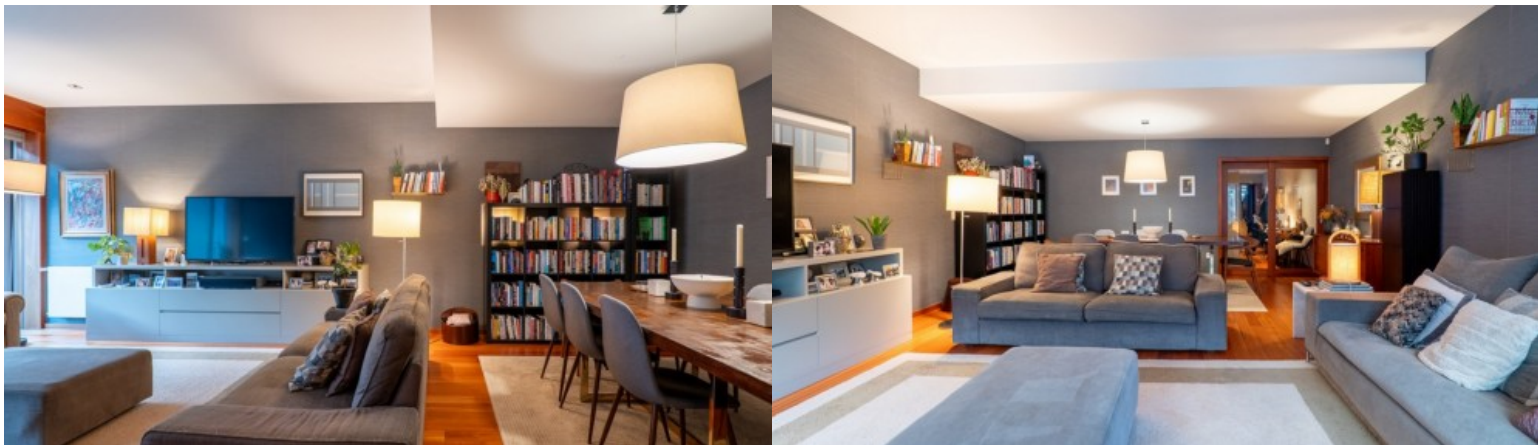

LUXIMOS

CHRISTIE'S
INTERNATIONAL REAL ESTATE

**MORADIA V4 COM JARDIM
À VENDA AO PARQUE DA
CIDADE DO PORTO**

Ref. LS05547

€ 1 190 000

Fantástica moradia de duas frentes e quatro pisos, com ótima exposição solar, localizada perto do Parque da Cidade no Porto. Na cave encontram-se uma garagem para estacionamento de 2 viaturas, bem como a lavandaria, arrumos e um pequeno pátio, para além de uma casa de banho. No piso térreo a disposição da área social privilegiou as entradas de luz natural para a generosa sala de estar e jantar com lareira, bem como para a cozinha independente. Neste piso, para além da casa de banho de serviço, existe igualmente acesso ao terraço exterior, bem como ao jardim relvado. O primeiro e segundo andares albergam a zona privativa da casa com três amplas suítes com bastante luz natural, duas no primeiro piso e, no último andar da moradia ...