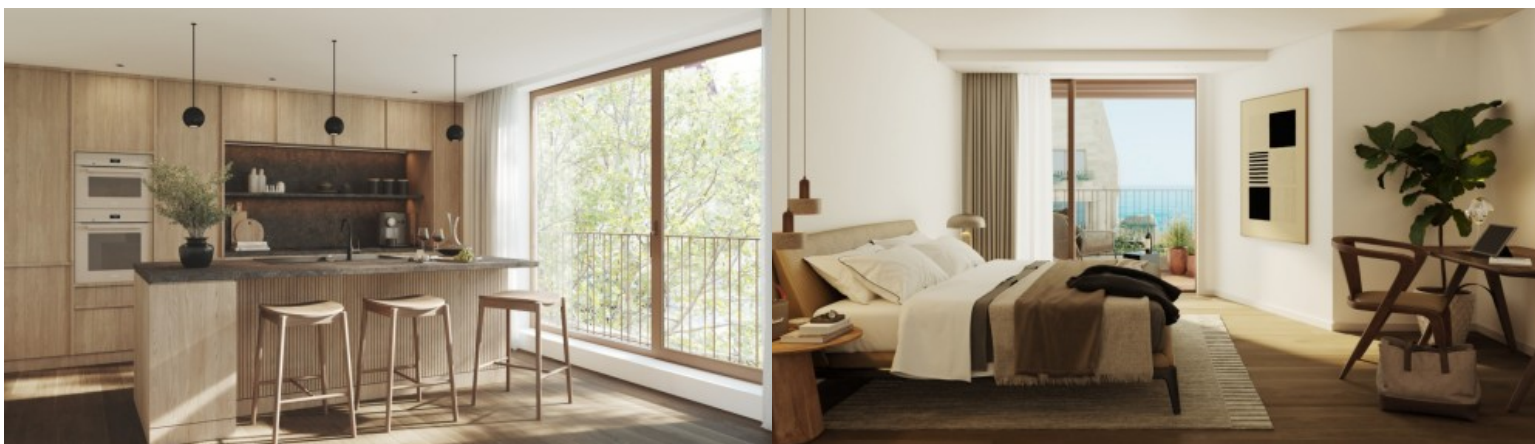

## APARTAMENTO T3 DUPLEX DE LUXO COM VISTAS MAR À VENDA NA FOZ, NO PORTO

Ref. LS05452-N

SOB CONSULTA

Apartamento T3 Duplex de luxo com varandas e vistas mar, inserido no prestigiado SeaHaus Atlantik Residenz, um condomínio fechado exclusivo em construção na Foz do Douro, uma das zonas mais nobres da cidade do Porto. Este sofisticado apartamento T3, localizado no edifício virado para a Rua de Gondarém, pertence à coleção Garden Residences, privilegiando uma forte ligação aos espaços exteriores através de uma generosa varanda, rodeada por áreas verdes e paisagem cuidada. Com uma área interior ampla e bem distribuída, esta residência destaca-se pela arquitetura contemporânea, funcionalidade do layout e elevado padrão de qualidade nos materiais e acabamentos. O design elegante e intemporal combina conforto, sofisticação e luz natural ...