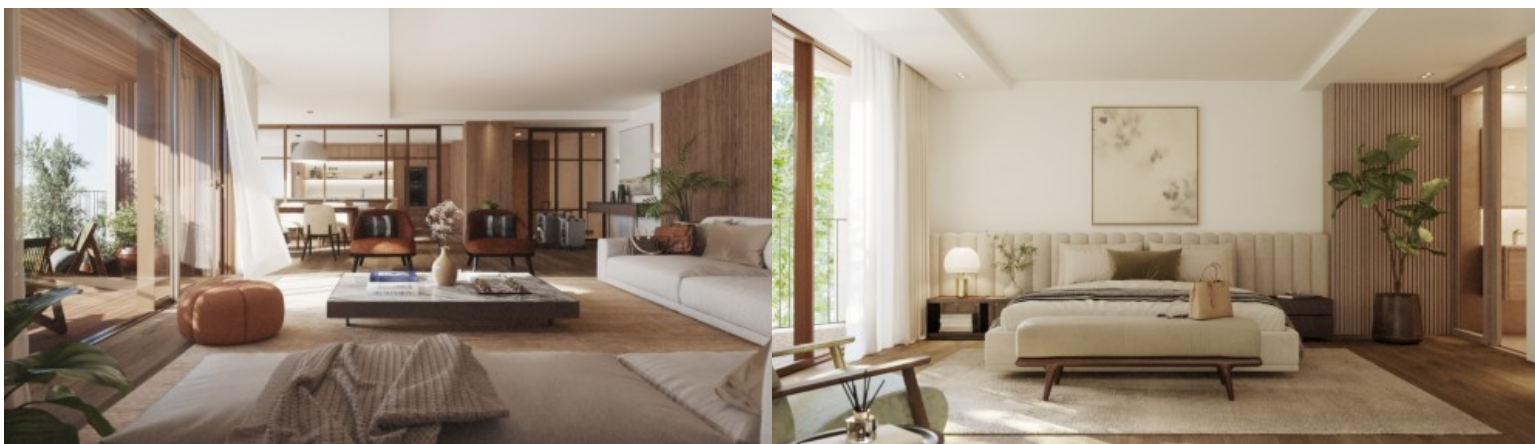

## APARTAMENTO T4 DE LUXO COM VARANDAS À VENDA NA FOZ DO DOURO NO PORTO

Ref. LS05452-L

SOB CONSULTA

Apartamento T4 de luxo com varandas, inserido no prestigiado SeaHaus Atlantik Residenz, um condomínio fechado exclusivo em construção na Foz do Douro, uma das zonas mais nobres da cidade do Porto. Este sofisticado apartamento T4, localizado no edifício virado para a Rua de Gondarém, pertence à coleção Garden Residences, privilegiando uma forte ligação aos espaços exteriores através de generosas varandas, rodeada por áreas verdes e paisagem cuidada. Com uma área interior ampla e bem distribuída, esta residência destaca-se pela arquitetura contemporânea, funcionalidade do layout e elevado padrão de qualidade nos materiais e acabamentos. O design elegante e intemporal combina conforto, sofisticação e luz natural abundante em todas as ...