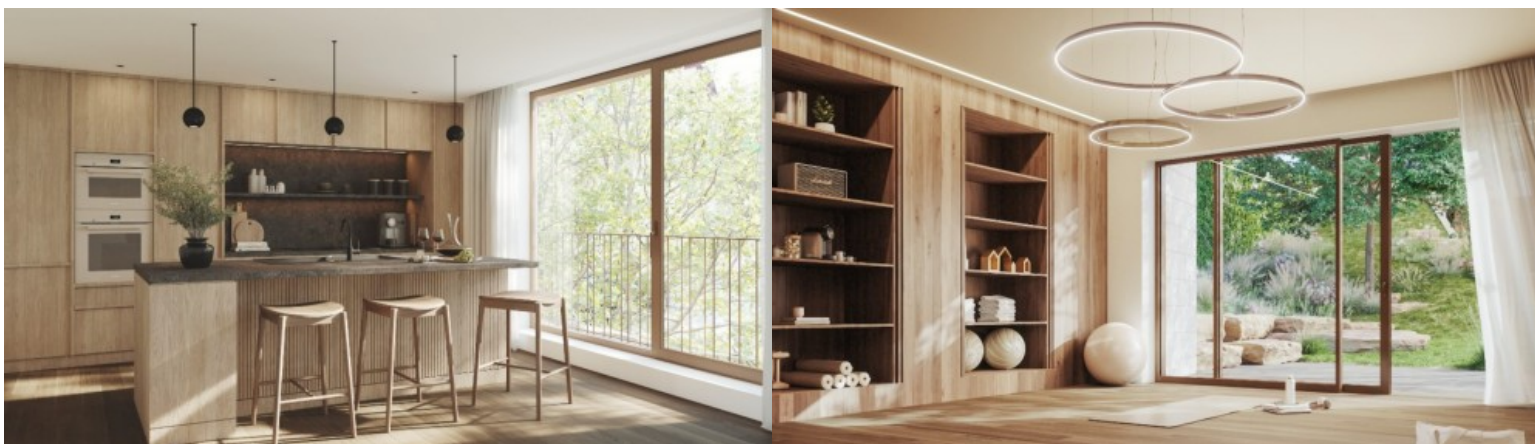

Empreendimento SeaHaus Atlantik Residenz - Porto

LUXIMOS

CHRISTIE'S
INTERNATIONAL REAL ESTATE

APARTAMENTO T3 DUPLEX DE LUXO COM VISTAS MAR À VENDA NA FOZ, NO PORTO

Ref. LS05452-J

SOB CONSULTA

Apartamento T3 Duplex de luxo com varandas e vistas mar, inserido no prestigiado SeaHaus Atlantik Residenz, um condomínio fechado exclusivo em construção na Foz do Douro, uma das zonas mais nobres da cidade do Porto. Este sofisticado apartamento T3, localizado no edifício virado para a Rua de Gondarém, pertence à coleção Garden Residences, privilegiando uma forte ligação aos espaços exteriores através de generosas varandas, rodeada por áreas verdes e paisagem cuidada. Com uma área interior ampla e bem distribuída, esta residência destaca-se pela arquitetura contemporânea, funcionalidade do layout e elevado padrão de qualidade nos materiais e acabamentos. O design elegante e intemporal combina conforto, sofisticação e luz natural ab...