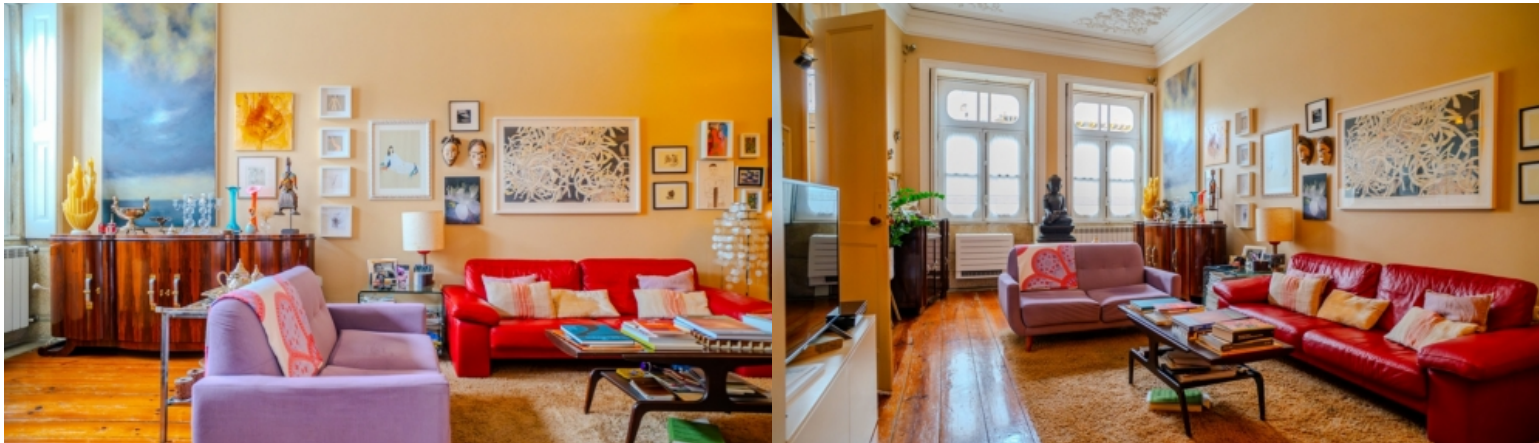

LUXIMOS

CHRISTIE'S

INTERNATIONAL REAL ESTATE

MORADIA V5 DE CHARME COM JARDIM À VENDA NO CENTRO DO PORTO

Ref. LS05447

€ 1 199 000

Fantástica moradia V5 com jardim e Licença de Alojamento Local, totalmente recuperada, para venda no Bonfim, uma das melhores zonas do Porto para viver. De construção anterior a 1951, esta propriedade foi totalmente renovada em 2013 através de um projeto que permitiu a preservação da autenticidade da arquitetura tradicional, possibilitando simultaneamente o conforto e segurança contemporâneos. Com áreas generosas, a moradia distribui-se por 4 pisos, totalizando 386 m² de espaço bem aproveitado e com excelente luminosidade. Os 5 quartos, sendo três deles suítes, um dos quais a ser utilizado como escritório, oferecem versatilidade e são ideais para famílias numerosas ou para quem procura espaço adicional para escritório, biblioteca o...