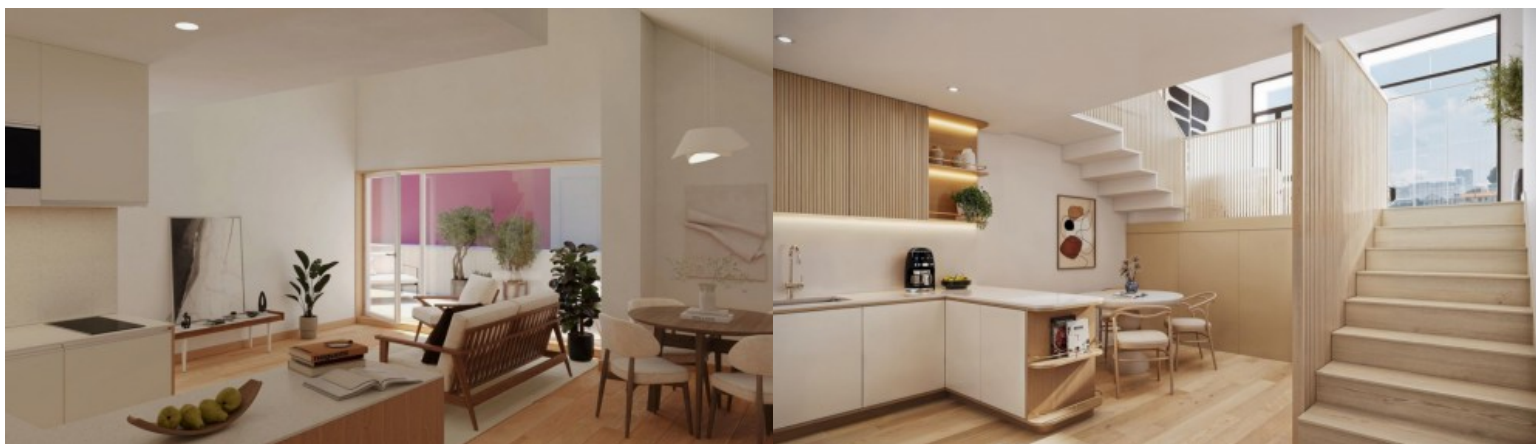

## APARTAMENTO T1 COM TERRAÇO À VENDA NA MARGINAL DE GAIA

Ref. LS05429-R

€ 359 000

Apartamento T1 de luxo com terraço, à venda na marginal de Gaia, no empreendimento residencial e comercial Pescaria que alia história, localização e arquitetura contemporânea. Este apartamento de charme distingue-se pelas áreas generosas, pés-direitos altos e soluções de design contemporâneo, aliando conforto, elegância e qualidade de construção. Com acabamentos premium e materiais nobres, o imóvel dispõe de um quarto e de uma sala, com cozinha equipada em open space, que se abre para o terraço. O projeto Pescaria beneficia de uma localização excepcional, com acesso direto ao rio e à paisagem urbana protegida do Porto, em frente ao Edifício da Alfândega, uma das joias da arquitetura neoclássica portuense. A envolvente combina a aute...