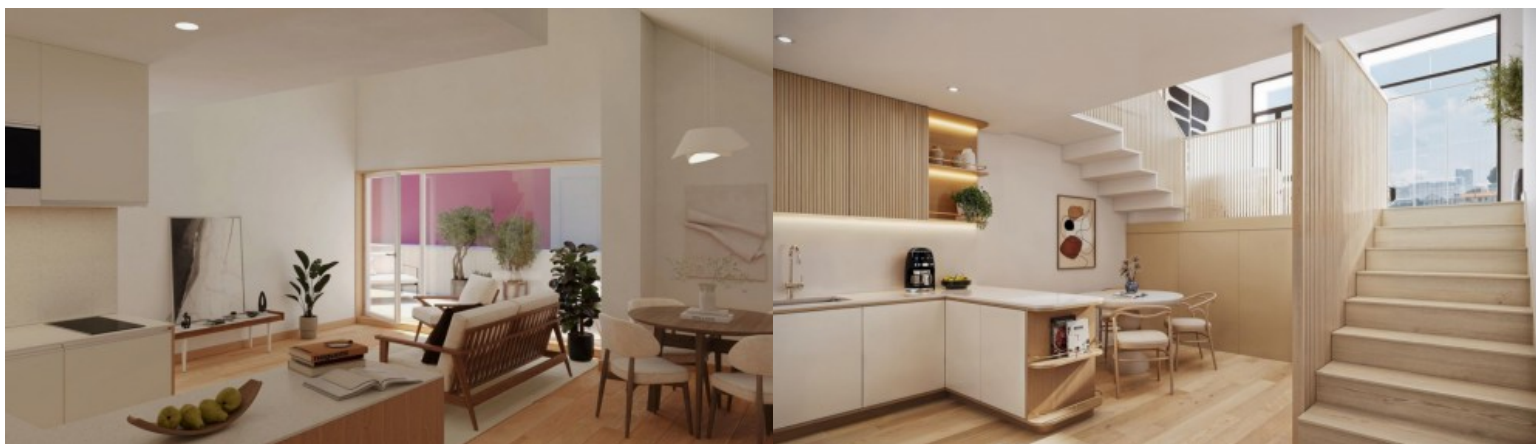

## APARTAMENTO T1 COM TERRAÇO À VENDA NA MARGINAL DE GAIA

Ref. LS05429-R

€ 400 000

Apartamento T1 de luxo com terraço, à venda na marginal de Gaia, no empreendimento residencial e comercial Pescaria que alia história, localização e arquitetura contemporânea. Este apartamento de charme distingue-se pelas áreas generosas, pés-direitos altos e soluções de design contemporâneo, aliando conforto, elegância e qualidade de construção. Com acabamentos premium e materiais nobres, o imóvel dispõe de um quarto e de uma sala, com cozinha equipada em open space, que se abre para o terraço. O projeto Pescaria beneficia de uma localização excepcional, com acesso direto ao rio e à paisagem urbana protegida do Porto, em frente ao Edifício da Alfândega, uma das joias da arquitetura neoclássica portuense. A envolvente combina a aute...