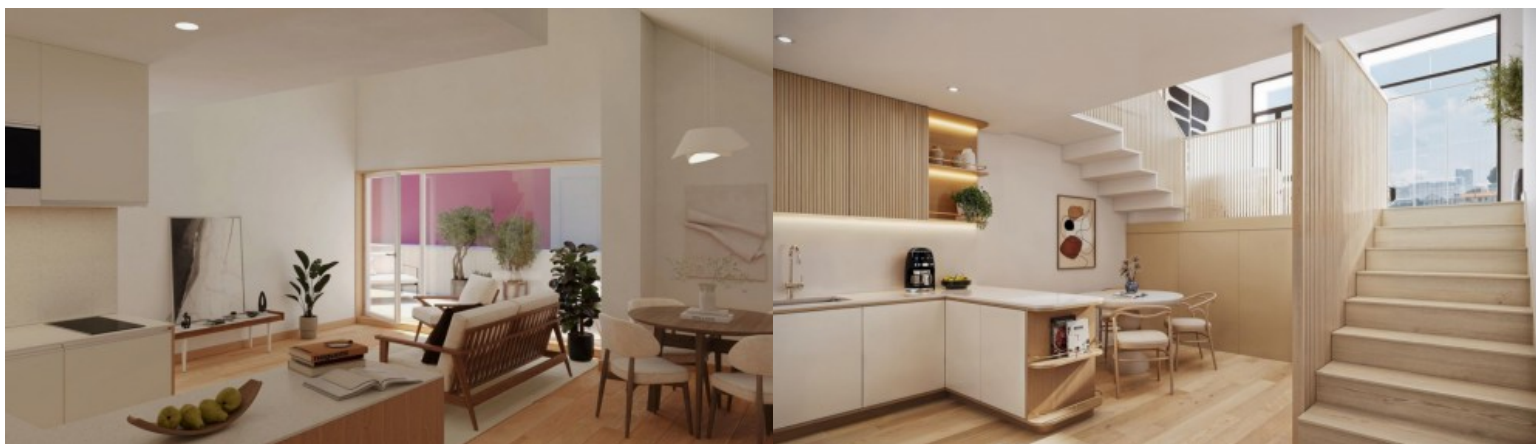

## APARTAMENTO T1 COM TERRAÇO À VENDA NA MARGINAL DE GAIA

Ref. LS05429-O

€ 350 000

Apartamento T1 de luxo com terraço, à venda na marginal de Gaia, no empreendimento residencial e comercial Pescaria que alia história, localização e arquitetura contemporânea. Este apartamento de charme distingue-se pelas áreas generosas, pés-direitos altos e soluções de design contemporâneo, aliando conforto, elegância e qualidade de construção. Com acabamentos premium e materiais nobres, o imóvel dispõe de um quarto e de uma sala, com cozinha equipada em open space, que se abre para o terraço. O projeto Pescaria beneficia de uma localização excepcional, com acesso direto ao rio e à paisagem urbana protegida do Porto, em frente ao Edifício da Alfândega, uma das joias da arquitetura neoclássica portuense. A envolvente combina a aute...