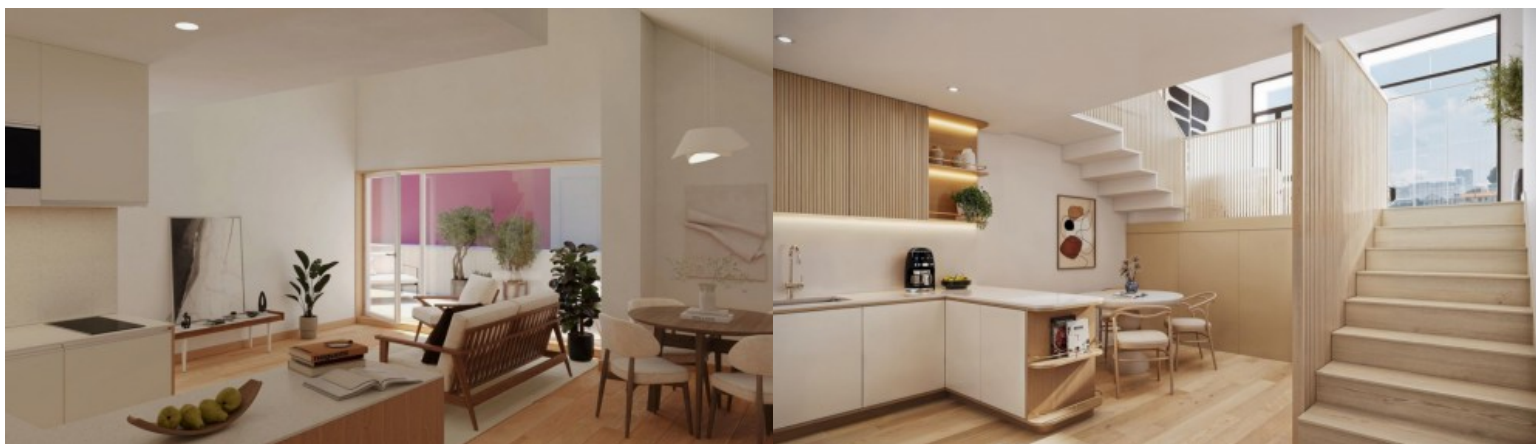

## APARTAMENTO T1 DUPLEX COM VISTAS DE RIO À VENDA NA MARGINAL DE GAIA

Ref. LS05429-C

€ 530 000

Apartamento T1 de luxo com vistas deslumbrantes para o Rio Douro e para o centro histórico do Porto, à venda na marginal de Gaia, no empreendimento residencial e comercial Pescaria que alia história, localização e arquitetura contemporânea. Este apartamento Duplex de charme distingue-se pelas áreas generosas, pés-direitos altos e soluções de design contemporâneo, aliando conforto, elegância e qualidade de construção. Com acabamentos premium e materiais nobres, o imóvel dispõe de uma suíte voltada para o rio e de cozinha totalmente equipada. O projeto Pescaria beneficia de uma localização excepcional, com acesso direto ao rio e à paisagem urbana protegida do Porto, em frente ao Edifício da Alfândega, uma das joias da arquitetura neoc...