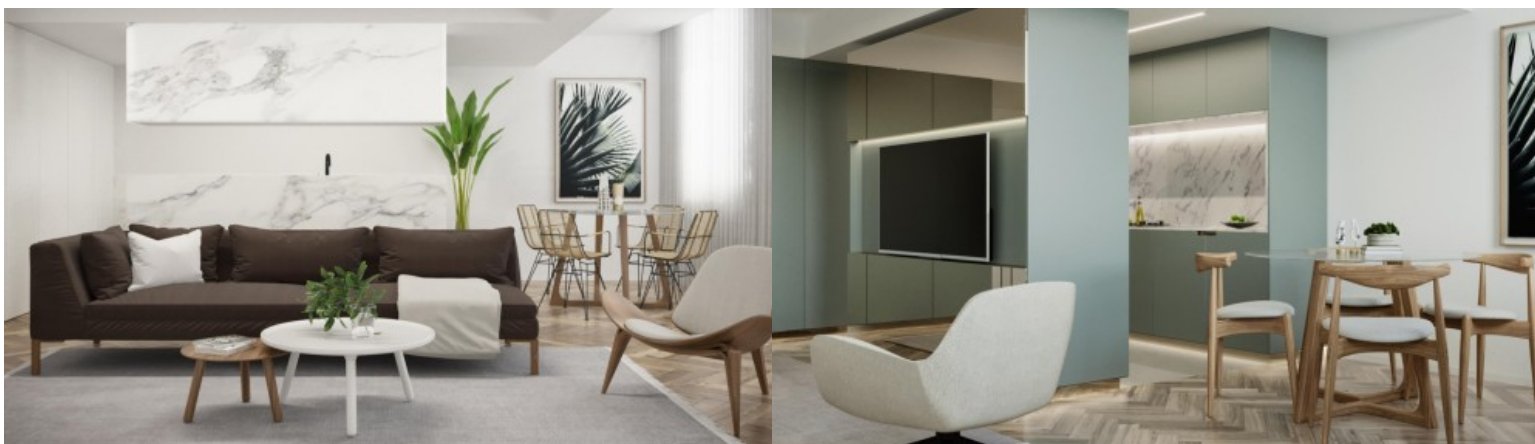

Empreendimento Royal Venture Sá da Bandeira - Porto

LUXIMOS

CHRISTIE'S
INTERNATIONAL REAL ESTATE

APARTAMENTO T3 DE CHARME COM VARANDA À VENDA NO CENTRO DO PORTO

Ref. LS05427-I

€ 1 200 000

Apartamento T3 de charme com varanda, à venda no Royal Venture Sá da Bandeira — um exclusivo empreendimento residencial inserido num edifício histórico totalmente reabilitado, situado no coração do Porto. Localizado na prestigiada Rua Sá da Bandeira, este apartamento combina a elegância da arquitetura original com design contemporâneo. Este apartamento de charme distingue-se pelas áreas generosas, pés-direitos altos e soluções de design contemporâneo, aliando conforto, elegância e qualidade de construção. Com acabamentos premium e materiais nobres, o imóvel dispõe de quartos en-suite, varanda e arrumo, pavimento em espinha com acabamento em madeira de carvalho, portas de segurança e cozinha totalmente equipada com eletrodomésticos Bos...