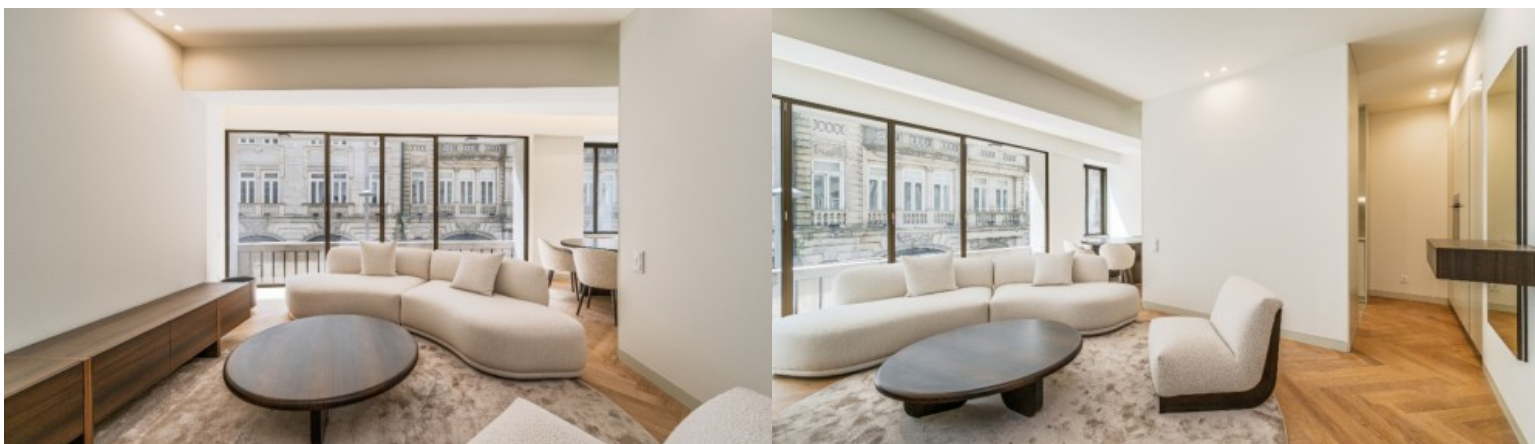

Empreendimento Royal Venture Sá da Bandeira - Porto

LUXIMOS

CHRISTIE'S
INTERNATIONAL REAL ESTATE

APARTAMENTO T3 DE CHARME COM VARANDA À VENDA NO CENTRO DO PORTO

Ref. LS05427-I

€ 1 200 000

Apartamento T3 de charme com varanda, à venda no Royal Venture Sá da Bandeira — um exclusivo empreendimento residencial inserido num edifício histórico totalmente reabilitado, situado no coração do Porto. Localizado na prestigiada Rua Sá da Bandeira, este apartamento combina a elegância da arquitetura original com design contemporâneo. Este apartamento de charme distingue-se pelas áreas generosas, pés-direitos altos e soluções de design contemporâneo, aliando conforto, elegância e qualidade de construção. Com acabamentos premium e materiais nobres, o imóvel dispõe de quartos en-suite, varanda e arrumo, pavimento em espinha com acabamento em madeira de carvalho, portas de segurança e cozinha totalmente equipada com eletrodomésticos Bos...

Área:	134 m ²	Quartos:	3
Banhos:	4	Eficiência Energética:	B