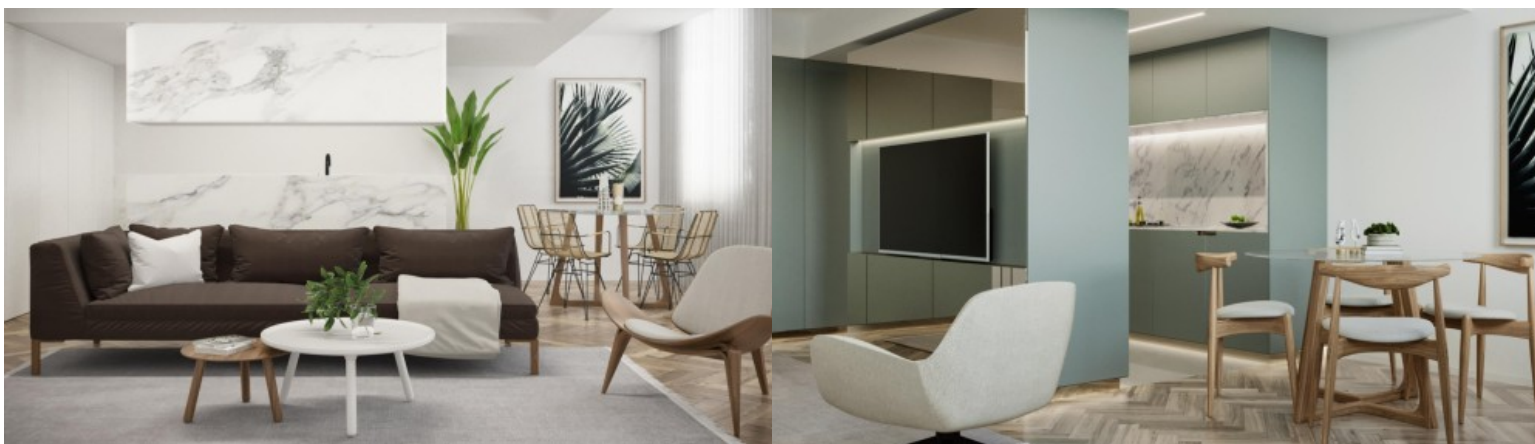

Empreendimento Royal Venture Sá da Bandeira - Porto

LUXIMOS

CHRISTIE'S
INTERNATIONAL REAL ESTATE

APARTAMENTO T2 DE CHARME COM VARANDA À VENDA NO CENTRO DO PORTO

Ref. LS05427-F

€ 716 000

Apartamento T2 de charme com varanda, à venda no Royal Venture Sá da Bandeira — um exclusivo empreendimento residencial inserido num edifício histórico totalmente reabilitado, situado no coração do Porto. Localizado na prestigiada Rua Sá da Bandeira, este apartamento combina a elegância da arquitetura original com design contemporâneo. Este apartamento de charme distingue-se pelas áreas generosas, pés-direitos altos e soluções de design contemporâneo, aliando conforto, elegância e qualidade de construção. Com acabamentos premium e materiais nobres, o imóvel dispõe de quartos en-suite, varanda e arrumo, pavimento em espinha com acabamento em madeira de carvalho, portas de segurança e cozinha totalmente equipada com eletrodomésticos Bos...