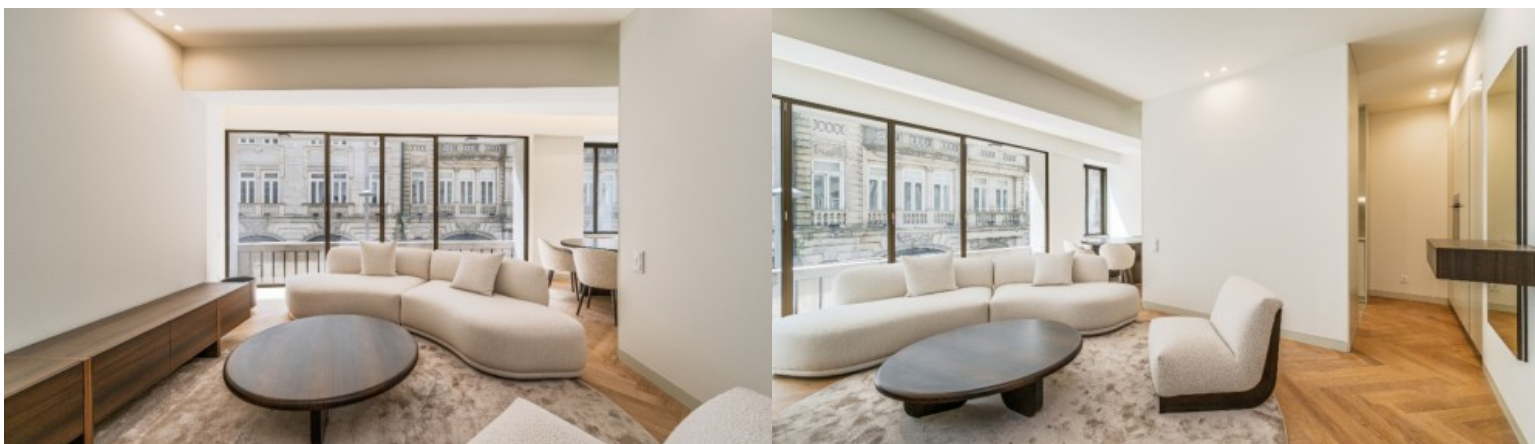

Empreendimento Royal Venture Sá da Bandeira - Porto

LUXIMOS

CHRISTIE'S
INTERNATIONAL REAL ESTATE

APARTAMENTO T2 DE CHARME COM VARANDA À VENDA NO CENTRO DO PORTO

Ref. LS05427-D

€ 649 000

Apartamento T2 de charme com varanda, à venda no Royal Venture Sá da Bandeira — um exclusivo empreendimento residencial inserido num edifício histórico totalmente reabilitado, situado no coração do Porto. Localizado na prestigiada Rua Sá da Bandeira, este apartamento combina a elegância da arquitetura original com design contemporâneo. Este apartamento de charme distingue-se pelas áreas generosas, pés-direitos altos e soluções de design contemporâneo, aliando conforto, elegância e qualidade de construção. Com acabamentos premium e materiais nobres, o imóvel dispõe de quartos en-suite, varanda e arrumo, pavimento em espinha com acabamento em madeira de carvalho, portas de segurança e cozinha totalmente equipada com eletrodomésticos Bos...

Área:	98 m ²	Quartos:	2
Banhos:	3	Eficiência Energética:	B