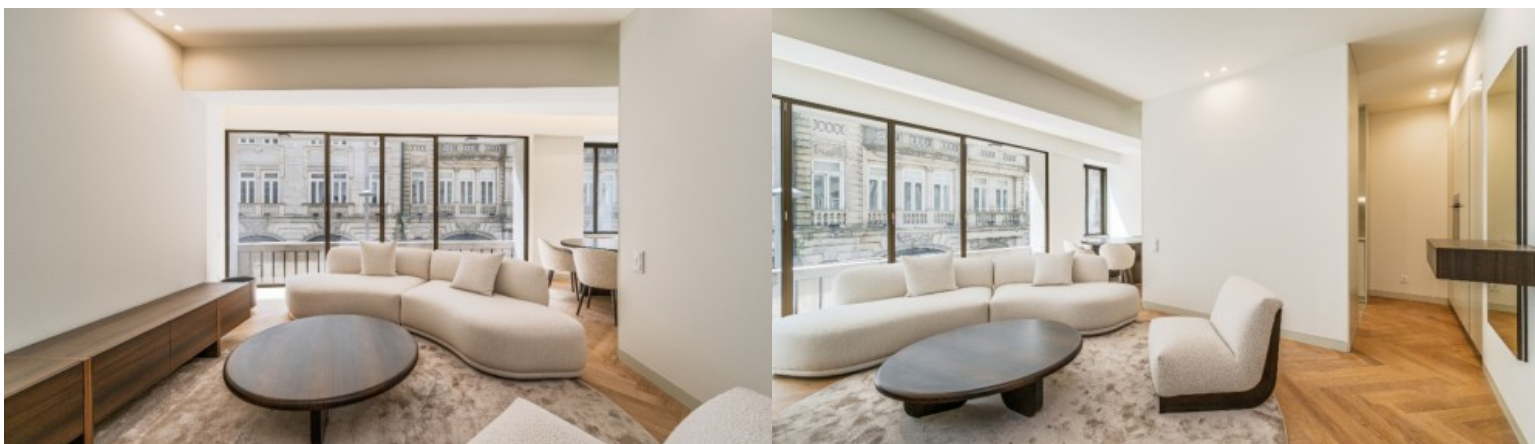

Empreendimento Royal Venture Sá da Bandeira - Porto

LUXIMOS

CHRISTIE'S
INTERNATIONAL REAL ESTATE

APARTAMENTO T3 DE CHARME COM VARANDA À VENDA NO CENTRO DO PORTO

Ref. **LS05427-B**

€ **980 000**

Apartamento T3 de charme com varanda, à venda no Royal Venture Sá da Bandeira — um exclusivo empreendimento residencial inserido num edifício histórico totalmente reabilitado, situado no coração do Porto. Localizado na prestigiada Rua Sá da Bandeira, este apartamento combina a elegância da arquitetura original com design contemporâneo. Este apartamento de charme distingue-se pelas áreas generosas, pés-direitos altos e soluções de design contemporâneo, aliando conforto, elegância e qualidade de construção. Com acabamentos premium e materiais nobres, o imóvel dispõe de quartos en-suite, varanda e arrumo, pavimento em espinha com acabamento em madeira de carvalho, portas de segurança e cozinha totalmente equipada com eletrodomésticos Bos...