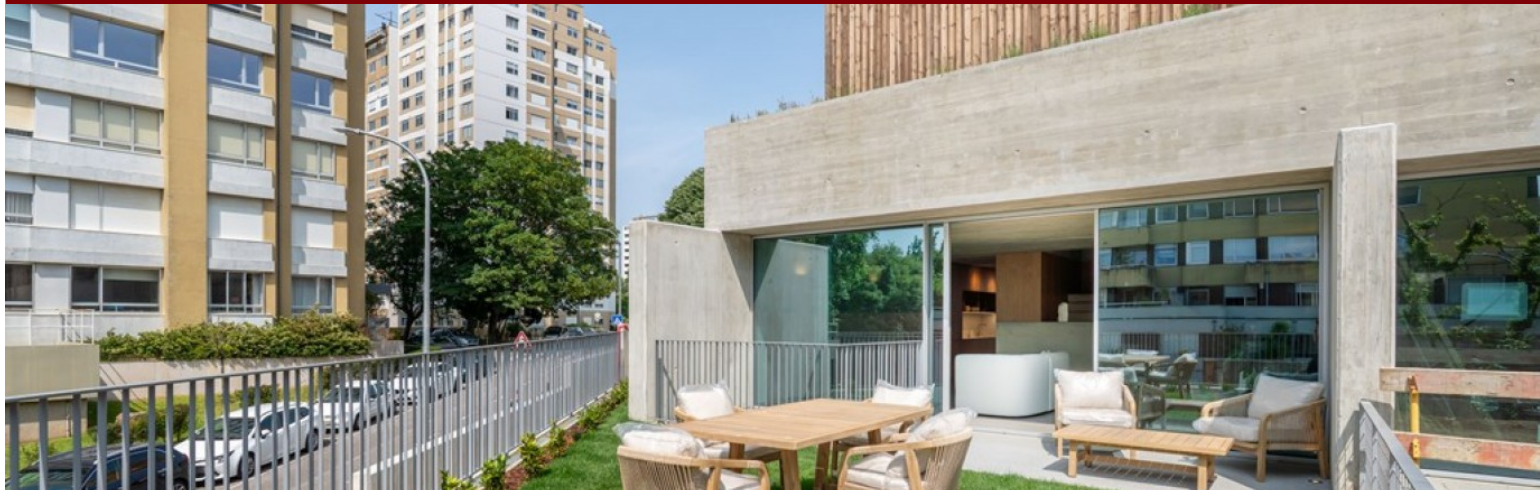

Empreendimento As Camélias - Porto

LUXIMOS

CHRISTIE'S
INTERNATIONAL REAL ESTATE

MORADIA V2 COM JARDIM EM CONDOMÍNIO DE LUXO NO FOCO, PORTO, PORTUGAL

Ref. LS05417-D-T

€ 800 000

Morada V2 situada no prestigiado condomínio privado As Camélias, no emblemático bairro do Foco, entre a Boavista e a Foz, na cidade do Porto. Ideal para quem procura uma moradia mais compacta sem abdicar de conforto e exclusividade, esta unidade oferece jardim privativo, garagem em box com acesso direto e uma excelente organização de espaços. Envolta por espaços verdes, a moradia insere-se num projeto contemporâneo com apenas 20 unidades de luxo. Os acabamentos premium e a atenção ao detalhe são evidentes em toda a casa: pavimento radiante, soalho em carvalho natural, casas de banho em mármore compacto e cozinha totalmente equipada com eletrodomésticos eficientes. A moradia inclui ainda sistema de domótica, painéis fotovoltaicos, ...