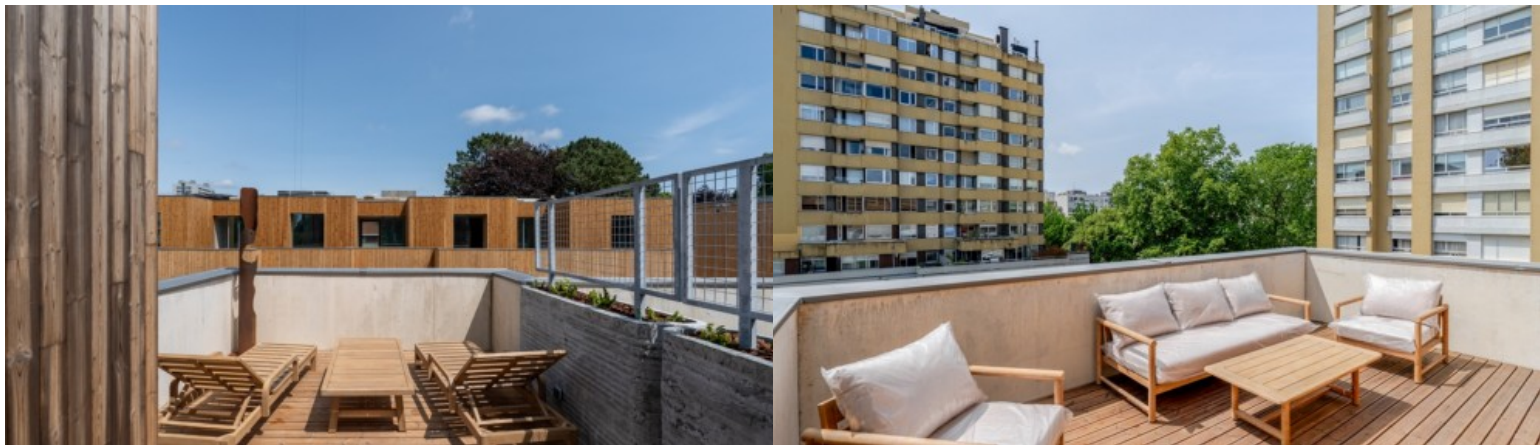

Empreendimento As Camélias - Porto

LUXIMOS

CHRISTIE'S
INTERNATIONAL REAL ESTATE

MORADIA V2 COM JARDIM EM CONDOMÍNIO DE LUXO NO FOCO, PORTO, PORTUGAL

Ref. LS05417-D-T

€ 800 000

Morada V2 situada no prestigiado condomínio privado As Camélias, no emblemático bairro do Foco, entre a Boavista e a Foz, na cidade do Porto. Ideal para quem procura uma moradia mais compacta sem abdicar de conforto e exclusividade, esta unidade oferece jardim privativo, garagem em box com acesso direto e uma excelente organização de espaços. Envolta por espaços verdes, a moradia insere-se num projeto contemporâneo com apenas 20 unidades de luxo. Os acabamentos premium e a atenção ao detalhe são evidentes em toda a casa: pavimento radiante, soalho em carvalho natural, casas de banho em mármore compacto e cozinha totalmente equipada com eletrodomésticos eficientes. A moradia inclui ainda sistema de domótica, painéis fotovoltaicos, ...