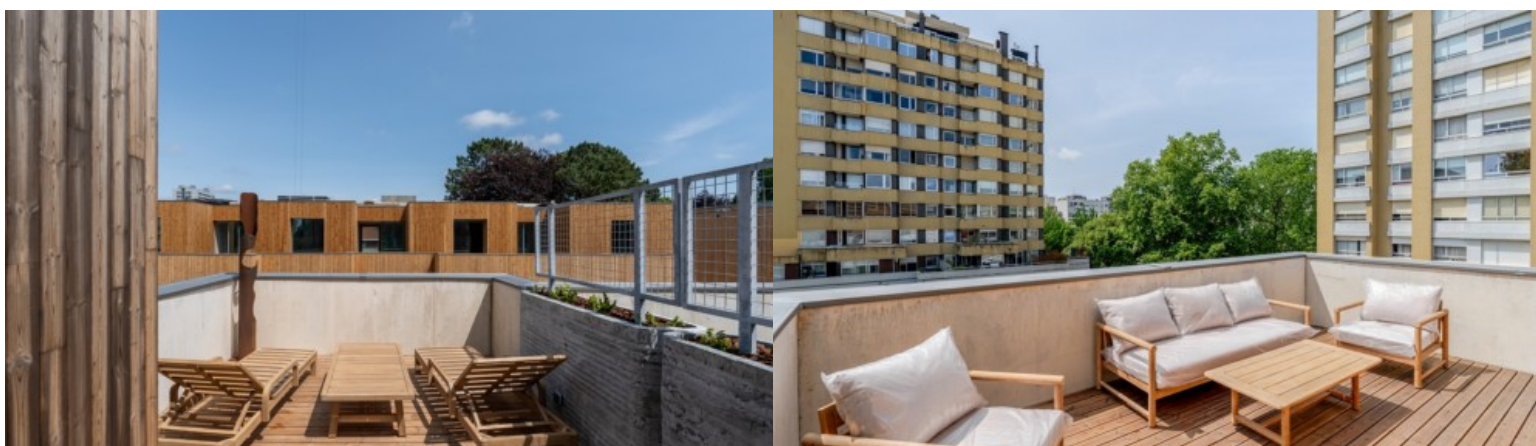

Empreendimento As Camélias - Porto

LUXIMOS

CHRISTIE'S
INTERNATIONAL REAL ESTATE

MORADIA V4+1 COM JARDIM E VARANDAS EM CONDOMÍNIO DE LUXO NO FOCO, PORTO

Ref. **LS05417-C-Q**

€ 1 550 000

Morada V4+1 inserida no exclusivo condomínio privado As Camélias, localizado no prestigiado bairro do Foco, entre a Avenida da Boavista e a Foz, no Porto. Esta moradia de luxo distingue-se pelas amplas áreas interiores e exteriores, com jardim privativo e garagem em box com acesso direto. Integra-se num conjunto de apenas 20 moradias, desenhadas com inspiração contemporânea e integradas num ambiente urbano tranquilo e rodeado de espaços verdes. Com acabamentos premium e soluções construtivas de elevada qualidade, a moradia dispõe de pavimento radiante com aquecimento e refrigeração, soalho em carvalho natural, casas de banho em mármore compacto e cozinha totalmente equipada com eletrodomésticos eficientes. Está também equipada com...