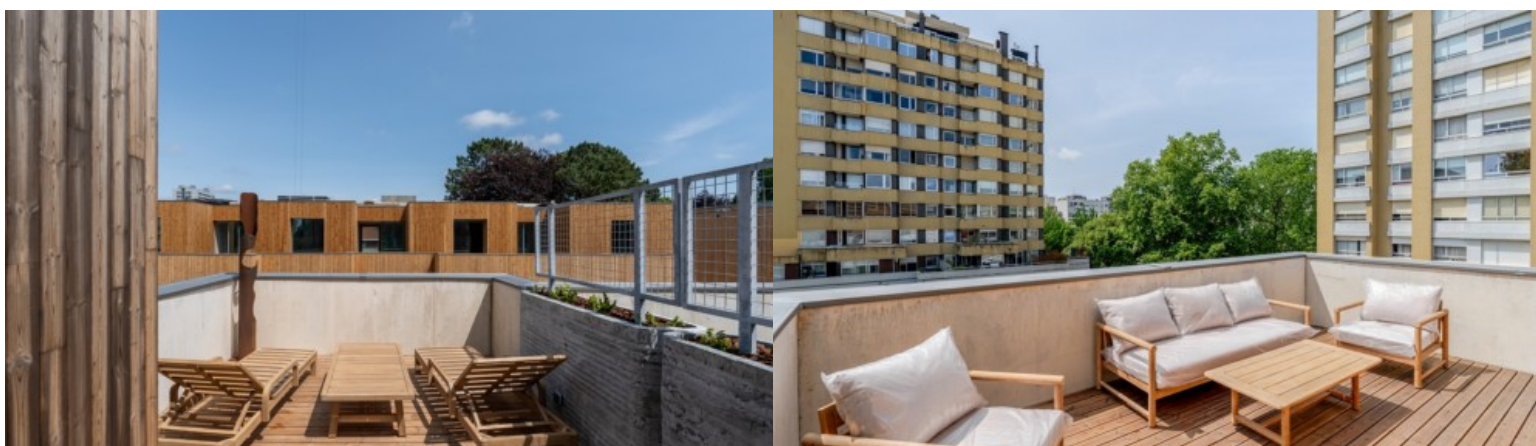

Empreendimento As Camélias - Porto

LUXIMOS

CHRISTIE'S
INTERNATIONAL REAL ESTATE

**MORADIA V4+1 COM
JARDIM E VARANDAS EM
CONDOMÍNIO DE LUXO NO
FOCO, PORTO**

Ref. LS05417-C-O

€ 1 555 000

Morada V4+1 inserida no exclusivo condomínio privado As Camélias, localizado no prestigiado bairro do Foco, entre a Avenida da Boavista e a Foz, no Porto. Esta moradia de luxo distingue-se pelas amplas áreas interiores e exteriores, com jardim privativo e garagem em box com acesso direto. Integra-se num conjunto de apenas 20 moradias, desenhadas com inspiração contemporânea e integradas num ambiente urbano tranquilo e rodeado de espaços verdes. Com acabamentos premium e soluções construtivas de elevada qualidade, a moradia dispõe de pavimento radiante com aquecimento e refrigeração, soalho em carvalho natural, casas de banho em mármore compacto e cozinha totalmente equipada com eletrodomésticos eficientes. Está também equipada com...