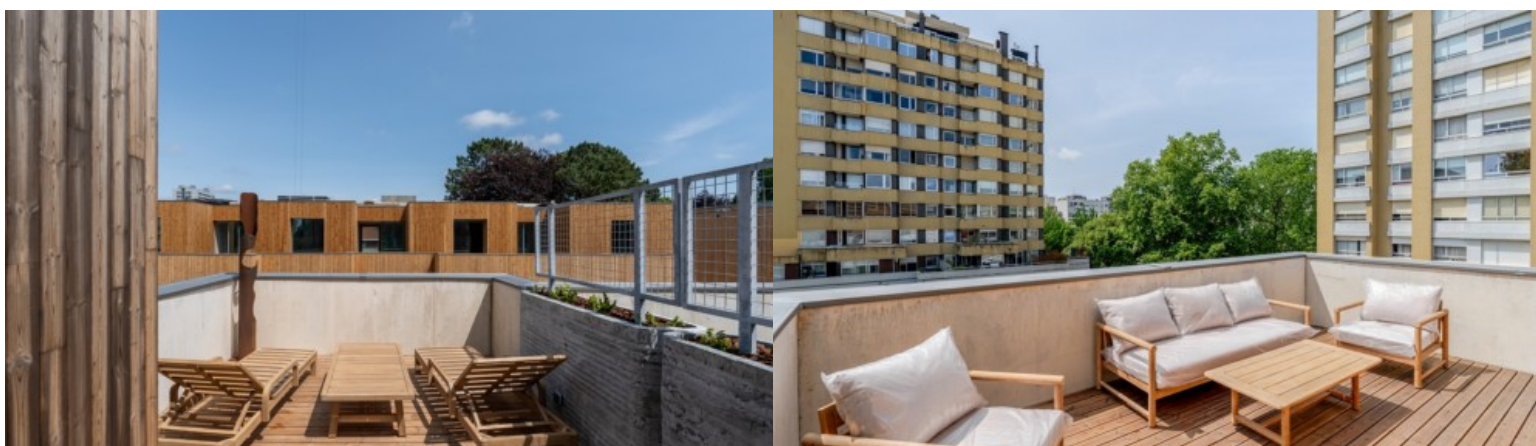

# Empreendimento As Camélias - Porto

LUXIMOS

CHRISTIE'S  
INTERNATIONAL REAL ESTATE

**MORADIA V4+1 COM  
JARDIM E VARANDAS EM  
CONDOMÍNIO DE LUXO NO  
FOCO, PORTO**

**Ref. LS05417-C-N**

**€ 1 555 000**

Morada V4+1 inserida no exclusivo condomínio privado As Camélias, localizado no prestigiado bairro do Foco, entre a Avenida da Boavista e a Foz, no Porto. Esta moradia de luxo distingue-se pelas amplas áreas interiores e exteriores, com jardim privativo e garagem em box com acesso direto. Integra-se num conjunto de apenas 20 moradias, desenhadas com inspiração contemporânea e integradas num ambiente urbano tranquilo e rodeado de espaços verdes. Com acabamentos premium e soluções construtivas de elevada qualidade, a moradia dispõe de pavimento radiante com aquecimento e refrigeração, soalho em carvalho natural, casas de banho em mármore compacto e cozinha totalmente equipada com eletrodomésticos eficientes. Está também equipada com...