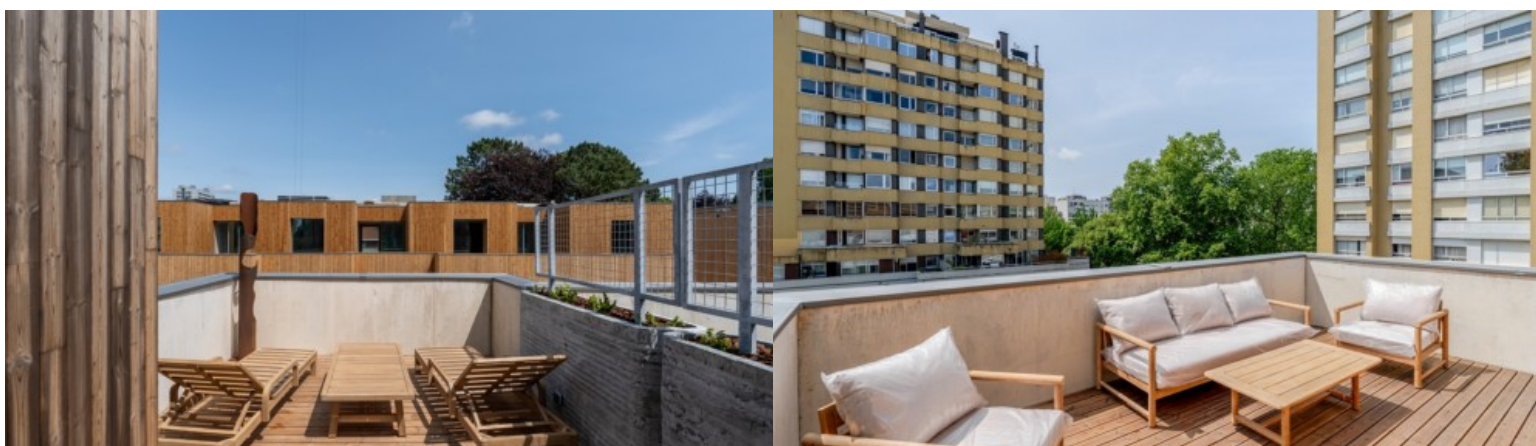

## MORADIA V4+1 COM JARDIM E VARANDAS EM CONDOMÍNIO DE LUXO NO FOCO, PORTO

Ref. LS05417-B-L

€ 1 500 000

Morada V4+1 inserida no exclusivo condomínio privado As Camélias, localizado no prestigiado bairro do Foco, entre a Avenida da Boavista e a Foz, no Porto. Esta moradia de luxo distingue-se pelas amplas áreas interiores e exteriores, com jardim privativo e garagem em box com acesso direto. Integra-se num conjunto de apenas 20 moradias, desenhadas com inspiração contemporânea e integradas num ambiente urbano tranquilo e rodeado de espaços verdes. Com acabamentos premium e soluções construtivas de elevada qualidade, a moradia dispõe de pavimento radiante com aquecimento e refrigeração, soalho em carvalho natural, casas de banho em mármore compacto e cozinha totalmente equipada com eletrodomésticos eficientes. Está também equipada com...