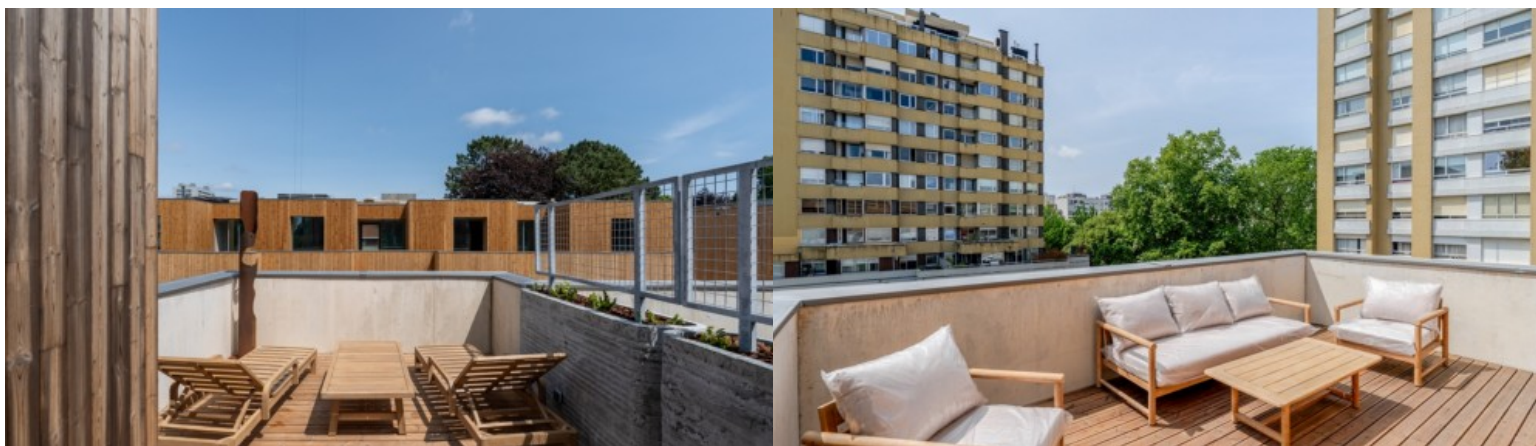

Empreendimento As Camélias - Porto

LUXIMOS

CHRISTIE'S
INTERNATIONAL REAL ESTATE

**MORADIA V4+1 COM
JARDIM E VARANDAS EM
CONDOMÍNIO DE LUXO NO
FOCO, PORTO**

Ref. LS05417-B-K

€ 1 500 000

Morada V4+1 inserida no exclusivo condomínio privado As Camélias, localizado no prestigiado bairro do Foco, entre a Avenida da Boavista e a Foz, no Porto. Esta moradia de luxo distingue-se pelas amplas áreas interiores e exteriores, com jardim privativo e garagem em box com acesso direto. Integra-se num conjunto de apenas 20 moradias, desenhadas com inspiração contemporânea e integradas num ambiente urbano tranquilo e rodeado de espaços verdes. Com acabamentos premium e soluções construtivas de elevada qualidade, a moradia dispõe de pavimento radiante com aquecimento e refrigeração, soalho em carvalho natural, casas de banho em mármore compacto e cozinha totalmente equipada com eletrodomésticos eficientes. Está também equipada com...