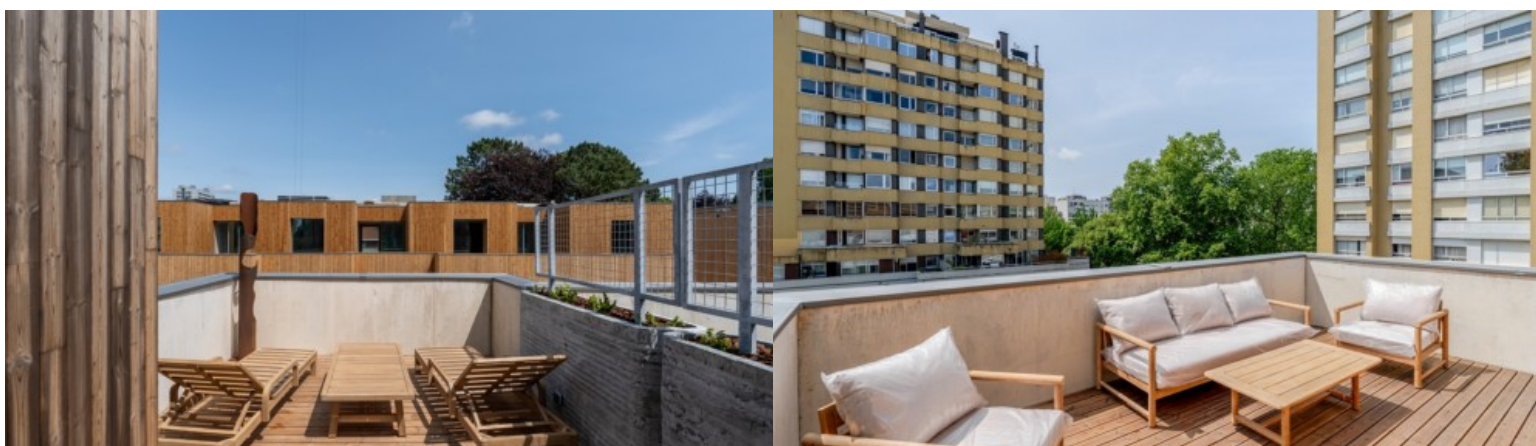

Empreendimento As Camélias - Porto

LUXIMOS

CHRISTIE'S
INTERNATIONAL REAL ESTATE

MORADIA V4+1 COM JARDIM E VARANDAS EM CONDOMÍNIO DE LUXO NO FOCO, PORTO

Ref. LS05417-B-J

€ 1 450 000

Moradia V4+1 inserida no exclusivo condomínio privado As Camélias, localizado no prestigiado bairro do Foco, entre a Avenida da Boavista e a Foz, no Porto. Esta moradia de luxo distingue-se pelas amplas áreas interiores e exteriores, com jardim privativo e garagem em box com acesso direto. Integra-se num conjunto de apenas 20 moradias, desenhadas com inspiração contemporânea e integradas num ambiente urbano tranquilo e rodeado de espaços verdes. Com acabamentos premium e soluções construtivas de elevada qualidade, a moradia dispõe de pavimento radiante com aquecimento e refrigeração, soalho em carvalho natural, casas de banho em mármore compacto e cozinha totalmente equipada com eletrodomésticos eficientes. Está também equipada com...