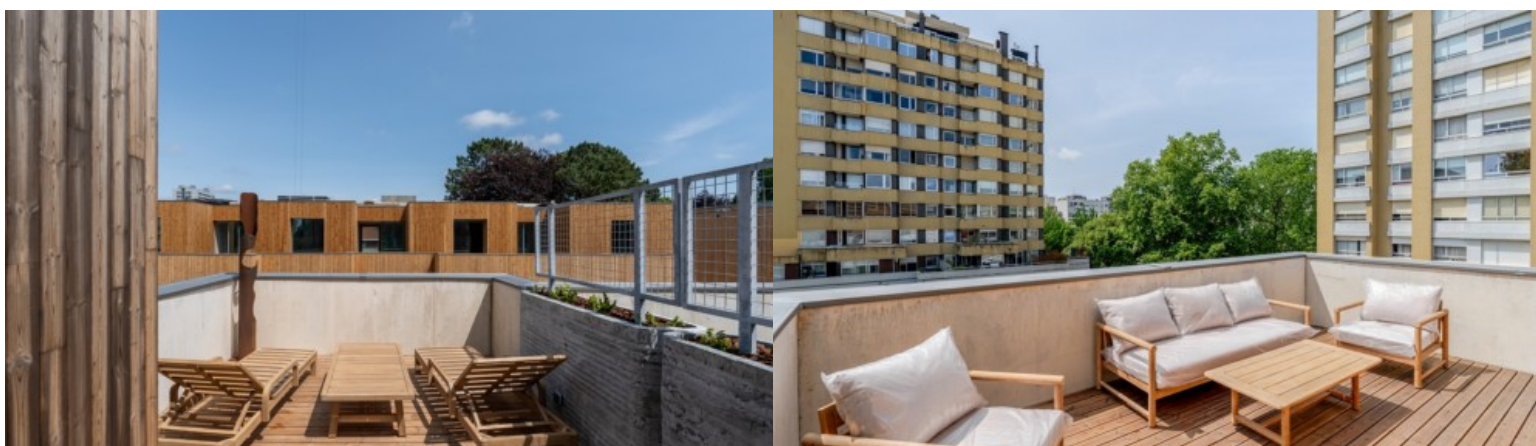

# Empreendimento As Camélias - Porto

LUXIMOS

CHRISTIE'S  
INTERNATIONAL REAL ESTATE

**MORADIA V4+1 COM  
JARDIM E VARANDAS EM  
CONDOMÍNIO DE LUXO NO  
FOCO, PORTO**

**Ref. LS05417-B-H**

**€ 1 400 000**

Morada V4+1 inserida no exclusivo condomínio privado As Camélias, localizado no prestigiado bairro do Foco, entre a Avenida da Boavista e a Foz, no Porto. Esta moradia de luxo distingue-se pelas amplas áreas interiores e exteriores, com jardim privativo e garagem em box com acesso direto. Integra-se num conjunto de apenas 20 moradias, desenhadas com inspiração contemporânea e integradas num ambiente urbano tranquilo e rodeado de espaços verdes. Com acabamentos premium e soluções construtivas de elevada qualidade, a moradia dispõe de pavimento radiante com aquecimento e refrigeração, soalho em carvalho natural, casas de banho em mármore compacto e cozinha totalmente equipada com eletrodomésticos eficientes. Está também equipada com...