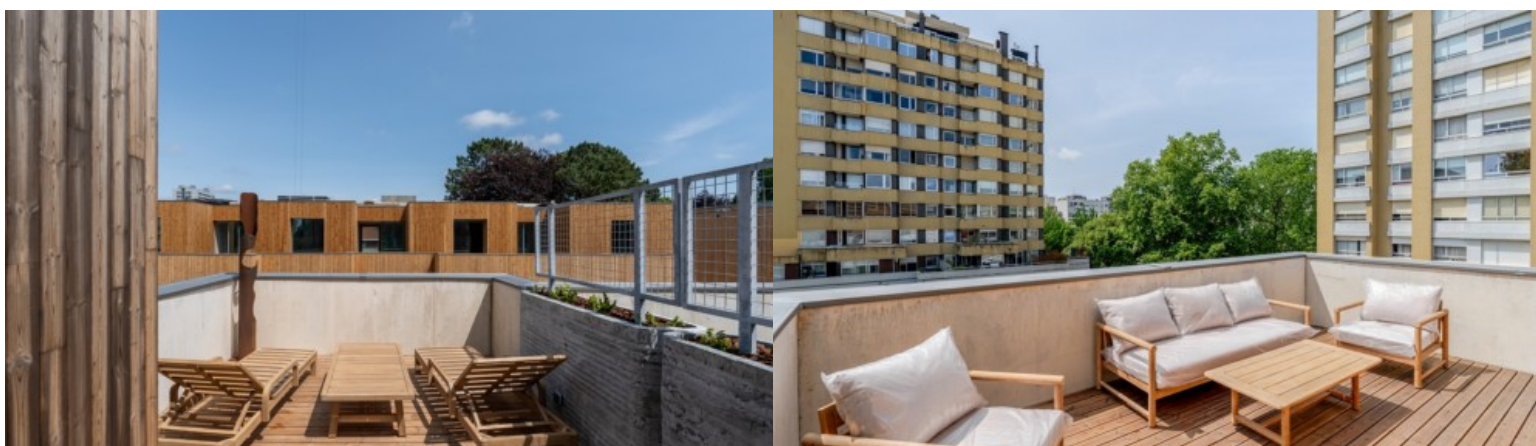

Empreendimento As Camélias - Porto

LUXIMOS

CHRISTIE'S
INTERNATIONAL REAL ESTATE

**MORADIA V4+1 COM
JARDIM E VARANDAS EM
CONDOMÍNIO DE LUXO NO
FOCO, PORTO**

Ref. LS05417-A-F

€ 1 400 000

Morada V4+1 inserida no exclusivo condomínio privado As Camélias, localizado no prestigiado bairro do Foco, entre a Avenida da Boavista e a Foz, no Porto. Esta moradia de luxo distingue-se pelas amplas áreas interiores e exteriores, com jardim privativo e garagem em box com acesso direto. Integra-se num conjunto de apenas 20 moradias, desenhadas com inspiração contemporânea e integradas num ambiente urbano tranquilo e rodeado de espaços verdes. Com acabamentos premium e soluções construtivas de elevada qualidade, a moradia dispõe de pavimento radiante com aquecimento e refrigeração, soalho em carvalho natural, casas de banho em mármore compacto e cozinha totalmente equipada com eletrodomésticos eficientes. Está também equipada com...