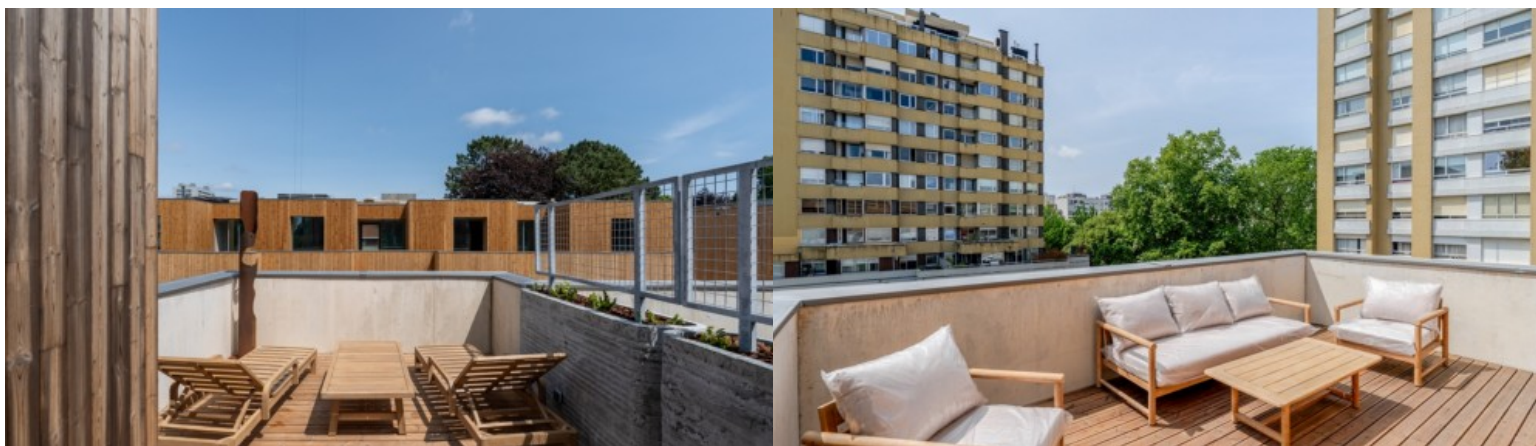

Empreendimento As Camélias - Porto

LUXIMOS

CHRISTIE'S
INTERNATIONAL REAL ESTATE

**MORADIA V4+1 COM
JARDIM E VARANDAS EM
CONDOMÍNIO DE LUXO NO
FOCO, PORTO**

Ref. LS05417-A-C

€ 1 400 000

Morada V4+1 inserida no exclusivo condomínio privado As Camélias, localizado no prestigiado bairro do Foco, entre a Avenida da Boavista e a Foz, no Porto. Esta moradia de luxo distingue-se pelas amplas áreas interiores e exteriores, com jardim privativo e garagem em box com acesso direto. Integra-se num conjunto de apenas 20 moradias, desenhadas com inspiração contemporânea e integradas num ambiente urbano tranquilo e rodeado de espaços verdes. Com acabamentos premium e soluções construtivas de elevada qualidade, a moradia dispõe de pavimento radiante com aquecimento e refrigeração, soalho em carvalho natural, casas de banho em mármore compacto e cozinha totalmente equipada com eletrodomésticos eficientes. Está também equipada com...