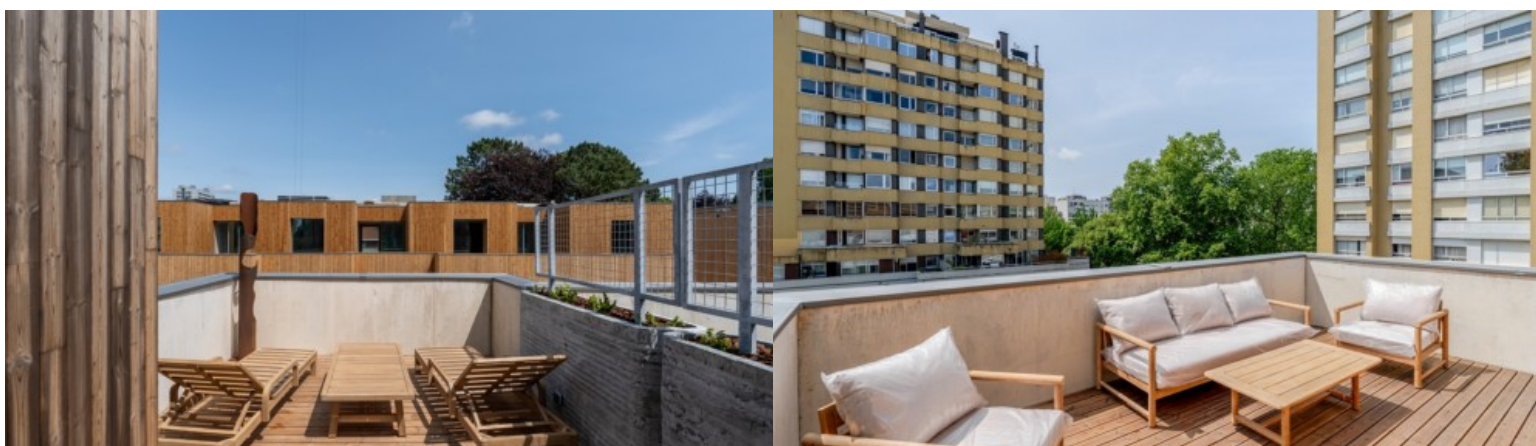

# Empreendimento As Camélias - Porto

LUXIMOS

CHRISTIE'S  
INTERNATIONAL REAL ESTATE

**MORADIA V4+1 COM  
JARDIM E VARANDAS EM  
CONDOMÍNIO DE LUXO NO  
FOCO, PORTO**

**Ref. LS05417-A-B**

**€ 1 400 000**

Morada V4+1 inserida no exclusivo condomínio privado As Camélias, localizado no prestigiado bairro do Foco, entre a Avenida da Boavista e a Foz, no Porto. Esta moradia de luxo distingue-se pelas amplas áreas interiores e exteriores, com jardim privativo e garagem em box com acesso direto. Integra-se num conjunto de apenas 20 moradias, desenhadas com inspiração contemporânea e integradas num ambiente urbano tranquilo e rodeado de espaços verdes. Com acabamentos premium e soluções construtivas de elevada qualidade, a moradia dispõe de pavimento radiante com aquecimento e refrigeração, soalho em carvalho natural, casas de banho em mármore compacto e cozinha totalmente equipada com eletrodomésticos eficientes. Está também equipada com...