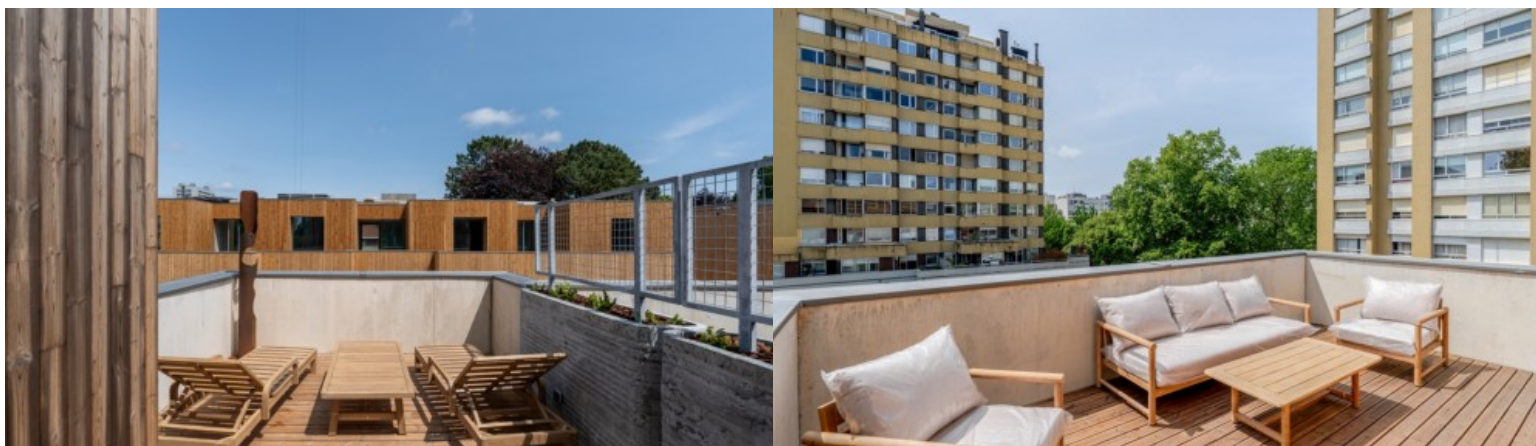

Empreendimento As Camélias - Porto

LUXIMOS

CHRISTIE'S
INTERNATIONAL REAL ESTATE

**MORADIA V4+1 COM
JARDIM E VARANDAS EM
CONDOMÍNIO DE LUXO NO
FOCO, PORTO**

Ref. LS05417-A-AA

€ 1 400 000

Morada V4+1 inserida no exclusivo condomínio privado As Camélias, localizado no prestigiado bairro do Foco, entre a Avenida da Boavista e a Foz, no Porto. Esta moradia de luxo distingue-se pelas amplas áreas interiores e exteriores, com jardim privativo e garagem em box com acesso direto. Integra-se num conjunto de apenas 20 moradias, desenhadas com inspiração contemporânea e integradas num ambiente urbano tranquilo e rodeado de espaços verdes. Com acabamentos premium e soluções construtivas de elevada qualidade, a moradia dispõe de pavimento radiante com aquecimento e refrigeração, soalho em carvalho natural, casas de banho em mármore compacto e cozinha totalmente equipada com eletrodomésticos eficientes. Está também equipada com...