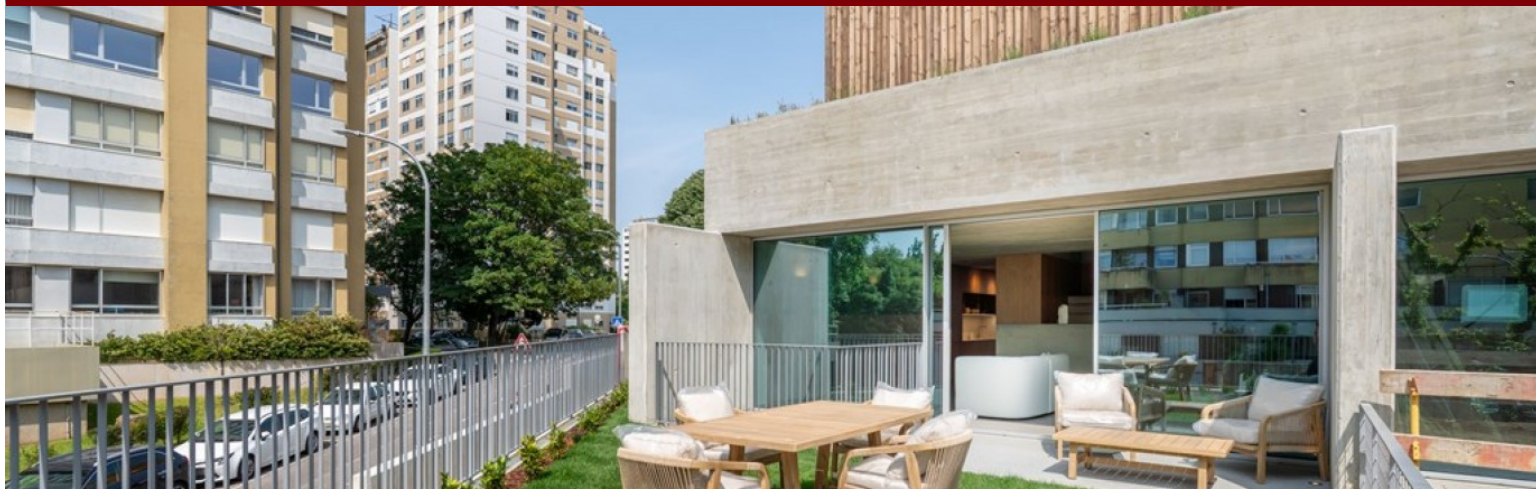

Empreendimento As Camélias - Porto

LUXIMOS

CHRISTIE'S
INTERNATIONAL REAL ESTATE

**MORADIA V4+1 COM
JARDIM E VARANDAS EM
CONDOMÍNIO DE LUXO NO
FOCO, PORTO**

Ref. LS05417-A-AA

€ 1 400 000

Morada V4+1 inserida no exclusivo condomínio privado As Camélias, localizado no prestigiado bairro do Foco, entre a Avenida da Boavista e a Foz, no Porto. Esta moradia de luxo distingue-se pelas amplas áreas interiores e exteriores, com jardim privativo e garagem em box com acesso direto. Integra-se num conjunto de apenas 20 moradias, desenhadas com inspiração contemporânea e integradas num ambiente urbano tranquilo e rodeado de espaços verdes. Com acabamentos premium e soluções construtivas de elevada qualidade, a moradia dispõe de pavimento radiante com aquecimento e refrigeração, soalho em carvalho natural, casas de banho em mármore compacto e cozinha totalmente equipada com eletrodomésticos eficientes. Está também equipada com...