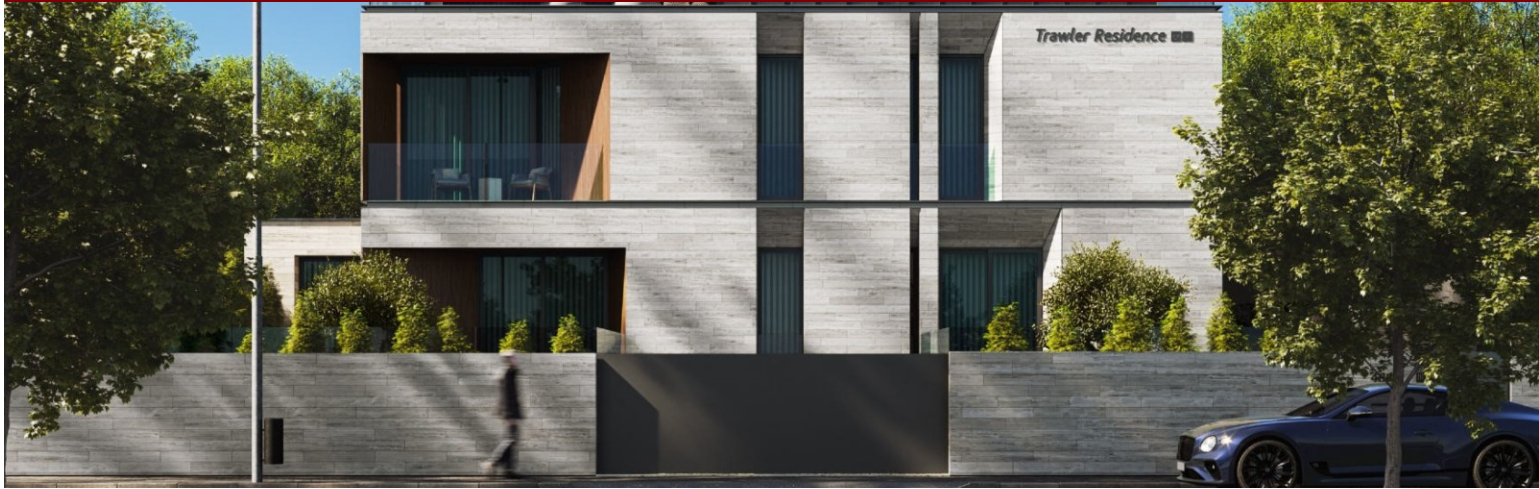

# Empreendimento Edifício Trawler Residence 01 - Porto

LUXIMOS

CHRISTIE'S  
INTERNATIONAL REAL ESTATE

## APARTAMENTO T2 NOVO COM VARANDA PARA VENDA NA BOAVISTA, PORTO, PORTUGAL

Ref. **LS05402-G**

**SOB CONSULTA**

Apartamento T2 de luxo para venda no Edifício Trawler Residence 01, situado num dos locais mais emblemáticos e exclusivos da Avenida da Boavista, junto ao Parque da Cidade, no Porto. Este apartamento com duas suites destaca-se pelo minimalismo e sobriedade das fachadas, o que lhe proporciona luz natural durante grande parte do dia, graças às janelas amplas que as percorrem. Dispõe igualmente de varanda, arrumo, elevador e lugar de garagem para duas viaturas. Este imóvel apresenta amplas áreas internas e externas, como uma enorme sala com cozinha em plano aberto que se abre para o exterior, com equipamentos de alta gama e acabamentos superiores, propiciando elegância e classe incomparáveis. Residir num imóvel do Edifício Trawler Res...