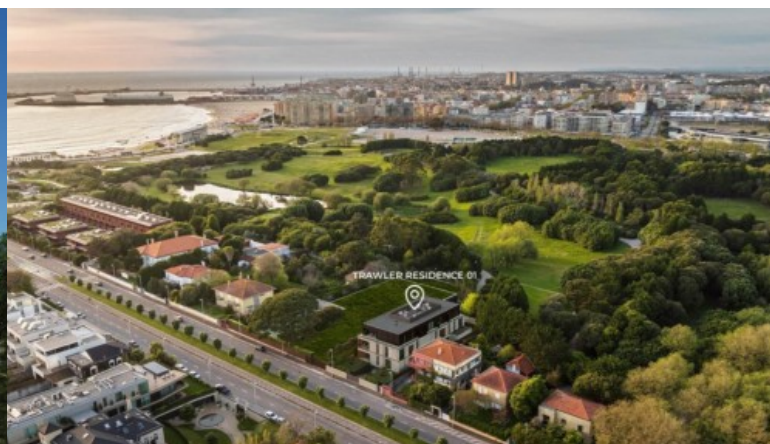

Empreendimento Edifício Trawler Residence 01 - Porto

LUXIMOS

CHRISTIE'S
INTERNATIONAL REAL ESTATE

APARTAMENTO T2 NOVO COM JARDIM PARA VENDA NA BOAVISTA, PORTO, PORTUGAL

Ref. LS05402-B

SOB CONSULTA

Apartamento T2 de luxo para venda no Edifício Trawler Residence 01, situado num dos locais mais emblemáticos e exclusivos da Avenida da Boavista, junto ao Parque da Cidade, no Porto. Este apartamento com duas suítes destaca-se pelo minimalismo e sobriedade das fachadas, o que lhe proporciona luz natural durante grande parte do dia, graças às janelas amplas que as percorrem. Dispõe igualmente de jardim, arrumo, elevador e lugar de garagem para duas viaturas. Este imóvel apresenta amplas áreas internas e externas, como uma enorme sala com cozinha em plano aberto que se abre para o exterior, com equipamentos de alta gama e acabamentos superiores, propiciando elegância e classe incomparáveis. Residir num imóvel do Edifício Trawler Resi...